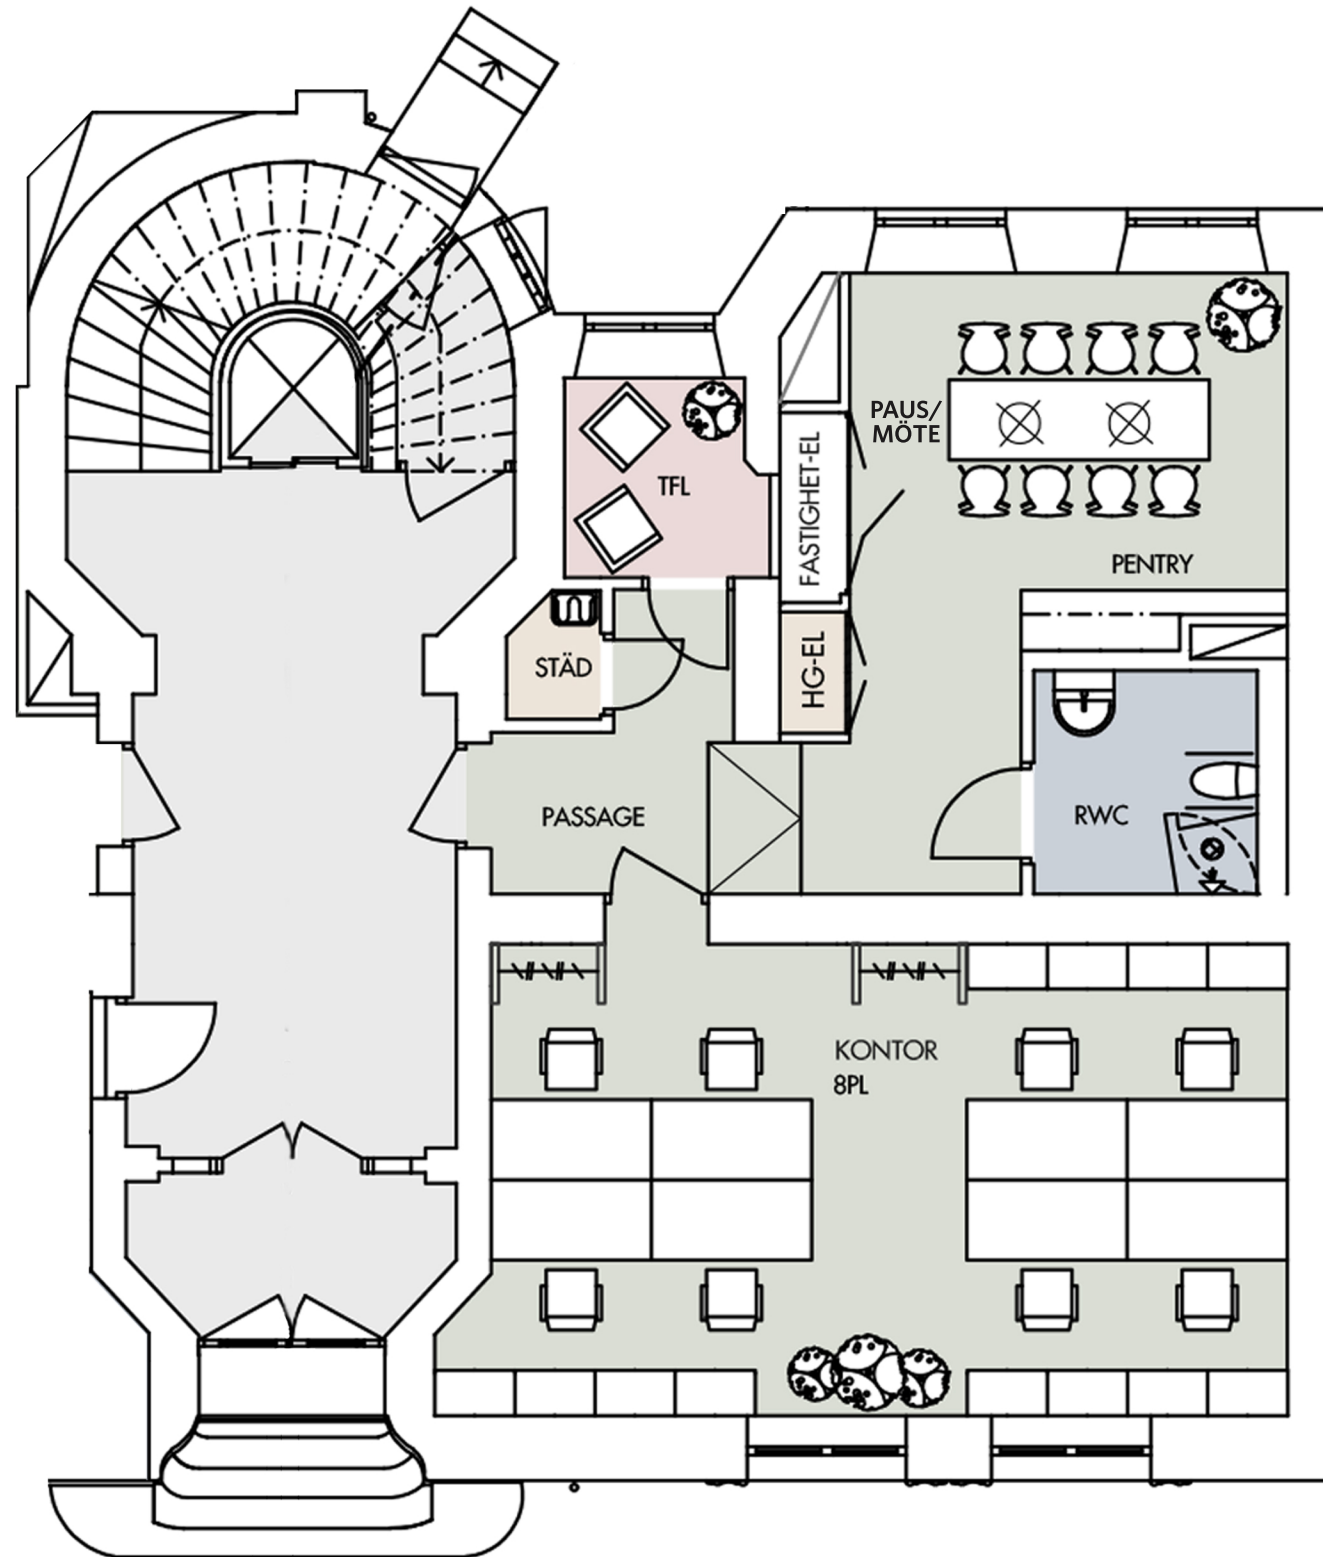

Inplaceringsskiss
Kv. Öskaret 1
Torsgatan 26
Plan 2
Ca 83 kvm, Kontor

HYRESGÄST 3 : 83 m²
8 kontorsarbetsplatser (120cm längd bord)
12 m² / person

1 mötesrum för 8 personer
1 pausyta
1 rwc
1 städ / förråd