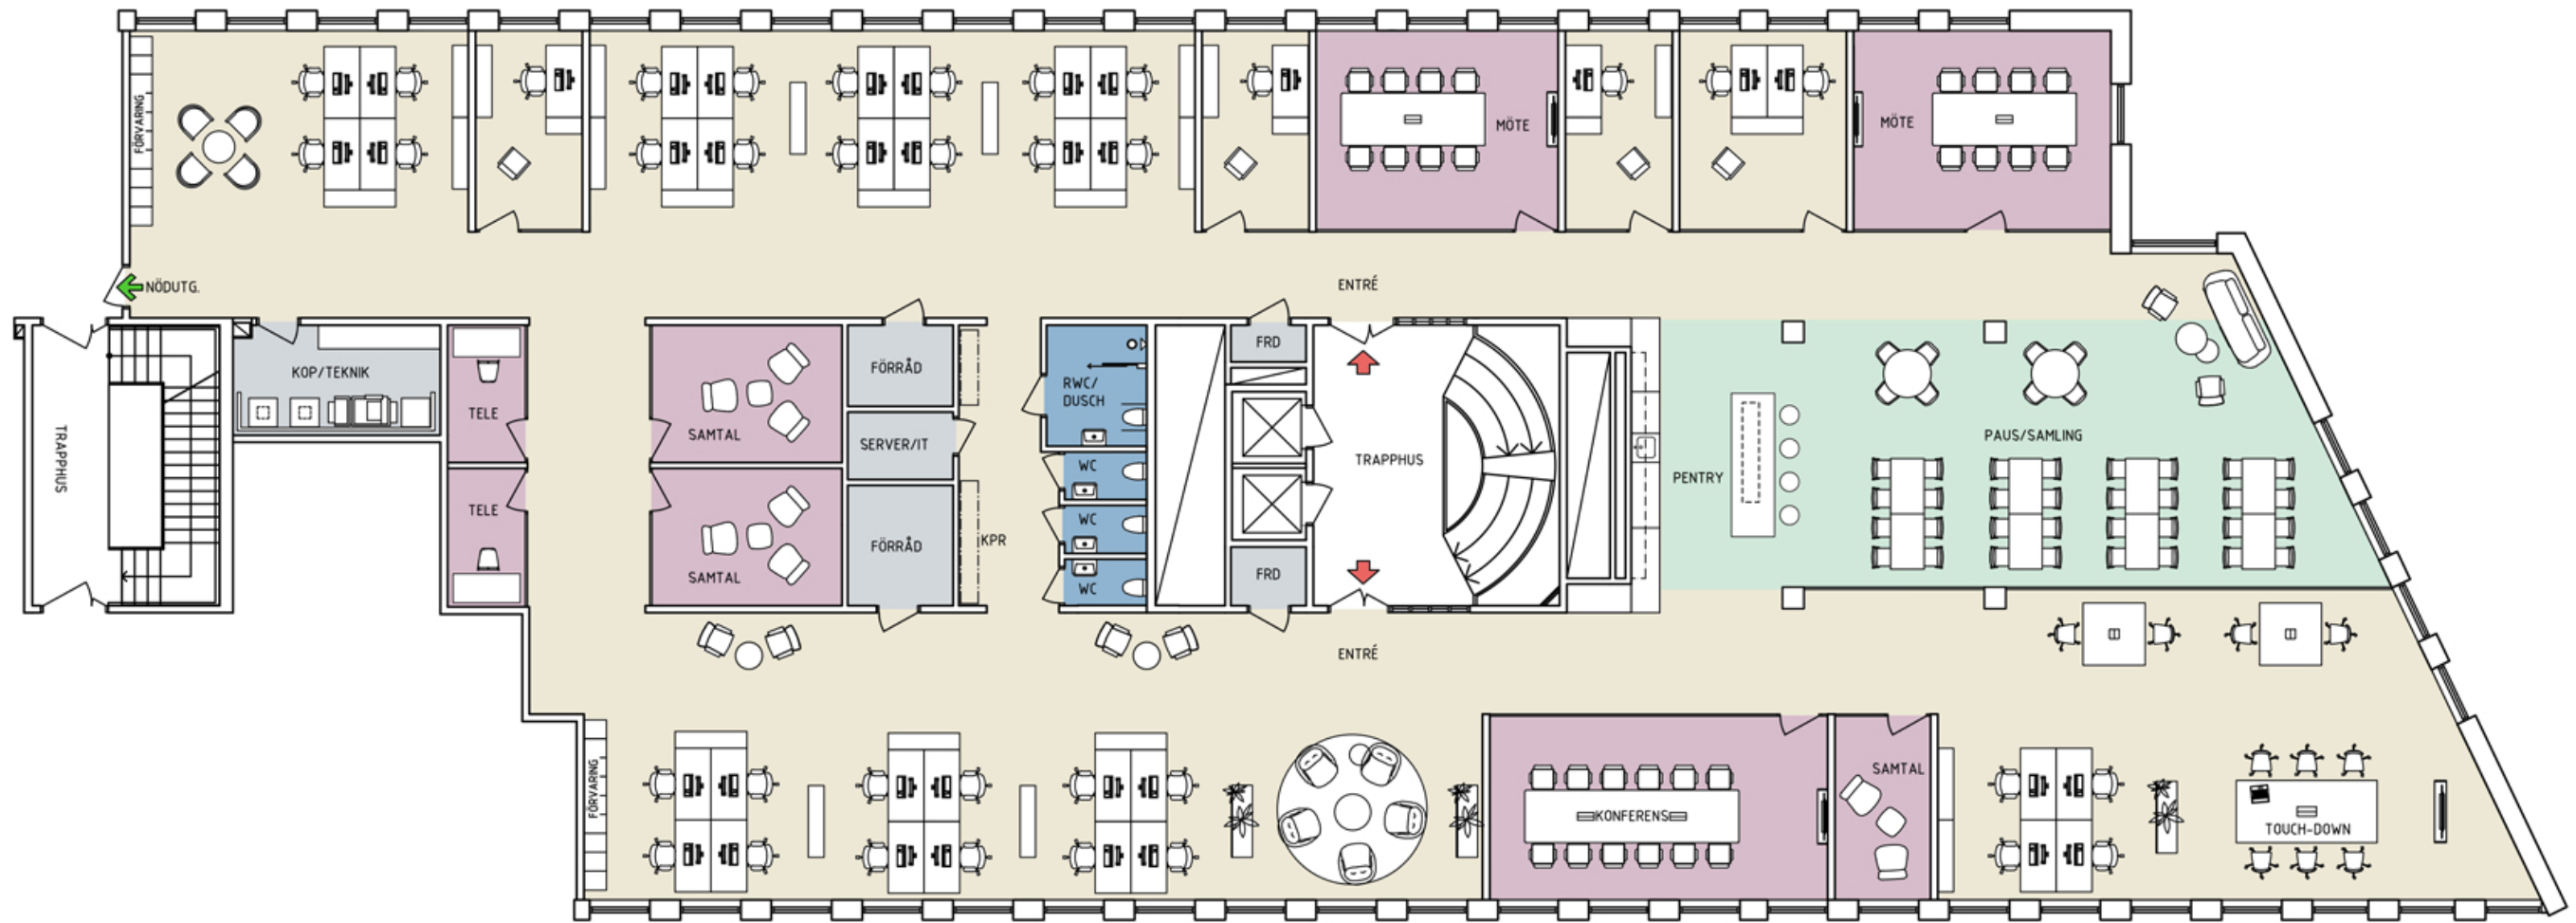

Kv. Tegeludden 13
 Östhammarsgatan 68
 Plan 6
 Ca 688 kvm, Kontor

47 arbetsplatser

Öppet landskap	42	Pentry/Paus	1
Kontor	5	Förråd	4
Konferens (12P)	1	Kopiering/Teknik	1
Mötesrum (8P)	2	Server/IT	1
Samtalsrum (3-4P)	2	WC	3
Samtalsrum (2P)	1	RWC/Dusch	1
Tele.rum	2		

Kontorsyta
 Möte/Samtal
 Pentry/Pausyta
 Förråd/Server/Kop
 WC/RWC/Dusch

SKALA 1:150-A3
 0 1 2 3 4 5 m