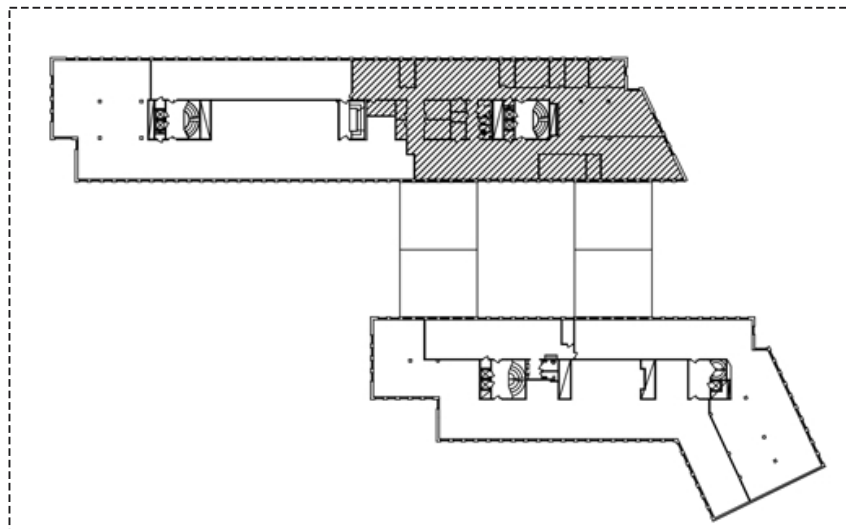

Kv. Tegeludden 13
 Östhammarsgatan 68
 Plan 6
 Ca 688 kvm, Kontor

47 arbetsplatser

Öppet landskap	42	Pentry/Paus	1
Kontor	5	Förråd	4
Konferens (12P)	1	Kopiering/Teknik	1
Mötesrum (8P)	2	Server/IT	1
Samtalsrum (3-4P)	2	WC	3
Samtalsrum (2P)	1	RWC/Dusch	1
Tele.rum	2		

Kontorsyta
 Möte/Samtal
 Pentry/Pausyta
 Förråd/Server/Kop
 WC/RWC/Dusch

SKALA 1:150-A3
 0 1 2 3 4 5 m