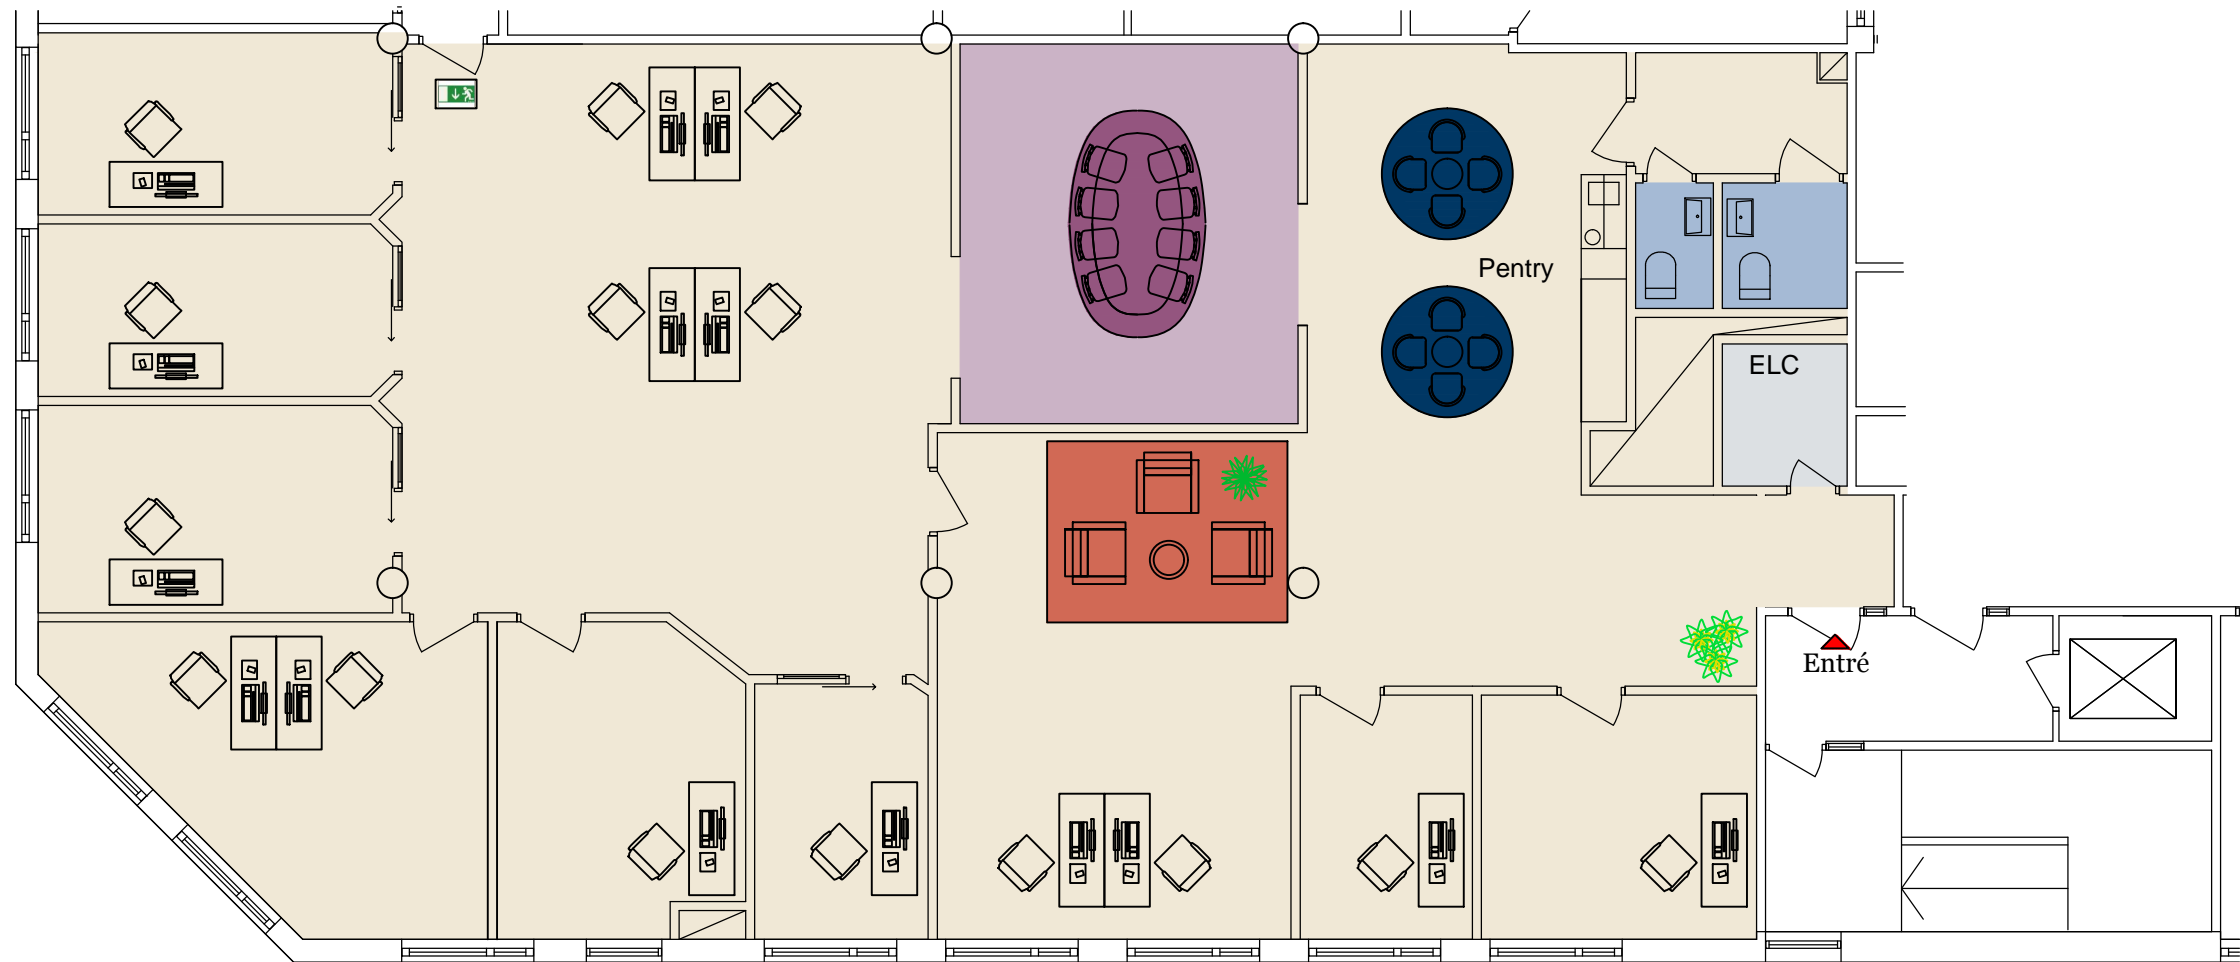

CASTELLUM

Adolfsbergsvägen 29
Betongblandaren 13
plan 3, kontor ca 283 m²

Reservation för måttavvikelser.