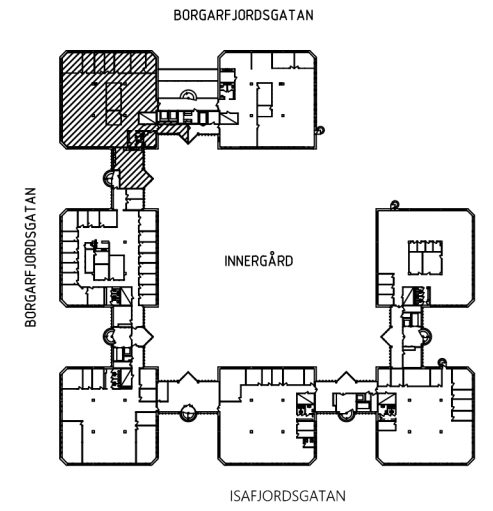

Kv. Hornafjord 1
 Borgarfjordsgatan 13, Kista
 Plan 6, Hus F
 Ca 594 kvm, Kontor

37 arbetsplatser

Arbetsplatser i öppet landskap 32
 Arbetsplatser i tyst rum 5

Konferens (12P) 1
 Mötesrum (5P) 1
 Mötesrum (8P) 1
 Förråd/Kopiering 2
 Teknik/IT 1
 Pentry/Paus 1
 WC 2
 Omkl./Dusch 1
 Städ 1

Kontorsyta 
 Möte/Konferens 
 Pentry/Pausyta 
 Förråd/Teknik/Kop 
 WC/Städ/Dusch 

SKALA 1:150-A3
 0 1 2 3 4 5 m