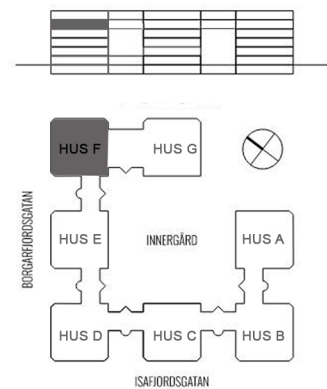

Kv. Hornafjord 1
 Borgarfjordsgatan 13, Kista
 Plan 6, Hus F
 Ca 594 kvm, Kontor

37 arbetsplatser

Arbetsplatser i öppet landskap 32
 Arbetsplatser i tyst rum 5

Konferens (12P) 1
 Mötesrum (5P) 1
 Mötesrum (8P) 1
 Förråd/Kopiering 2
 Teknik/IT 1
 Pentry/Paus 1
 WC 2
 Omkl./Dusch 1
 Städ 1

Kontorsyta 
 Möte/Konferens 
 Pentry/Pausyta 
 Förråd/Teknik/Kop 
 WC/Städ/Dusch 

SKALA 1:150-A3
 0 1 2 3 4 5 m