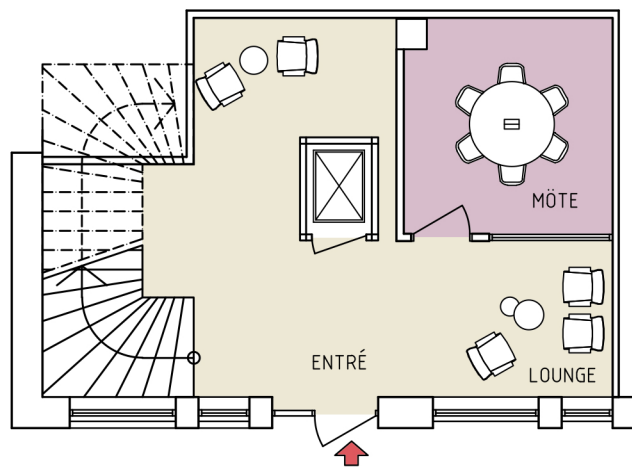

Kv. Färöarna 3  
 Gullfossgatan 1B, Kista  
 Ca 439 kvm, Kontor

**Plan 0 (Entréplan)**  
ca 53 kvm

Kontorsyta	
Konferens/Möte	
Pentry/Pausyta	
Förråd/Kop	
WC/RWC/ST	

<b>24 arbetsplatser</b>		
i Fokusrum	2	Pentry/Pausyta/ Samlingsyta
i öppet landskap	22	
Konferensrum (10P)	1	Förråd
Mötesrum (6-8P)	2	Kopiering
Samtalsrum (2-3P)	1	WC
Tele.rum	3	