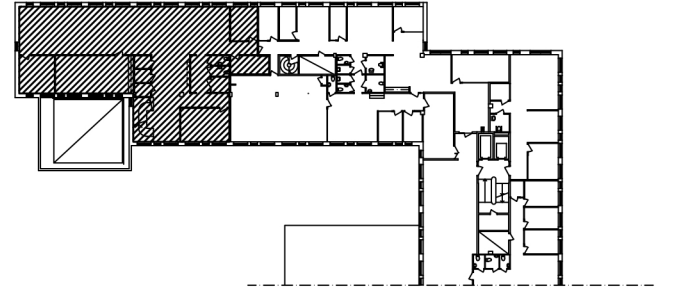

Kv. Färöarna 3  
 Gullfossgatan 1B, Kista  
 Ca 439 kvm, Kontor

**Plan 0 (Entréplan)**  
ca 53 kvm

Kontorsyta	
Konferens/Möte	
Pentry/Pausyta	
Förråd/Kop	
WC/RWC/ST	

<b>24 arbetsplatser</b>		
i Fokusrum	2	Pentry/Pausyta/ Samlingsyta
i öppet landskap	22	
Konferensrum (10P)	1	Förråd
Mötesrum (6-8P)	2	Kopiering
Samtalsrum (2-3P)	1	WC
Tele.rum	3	