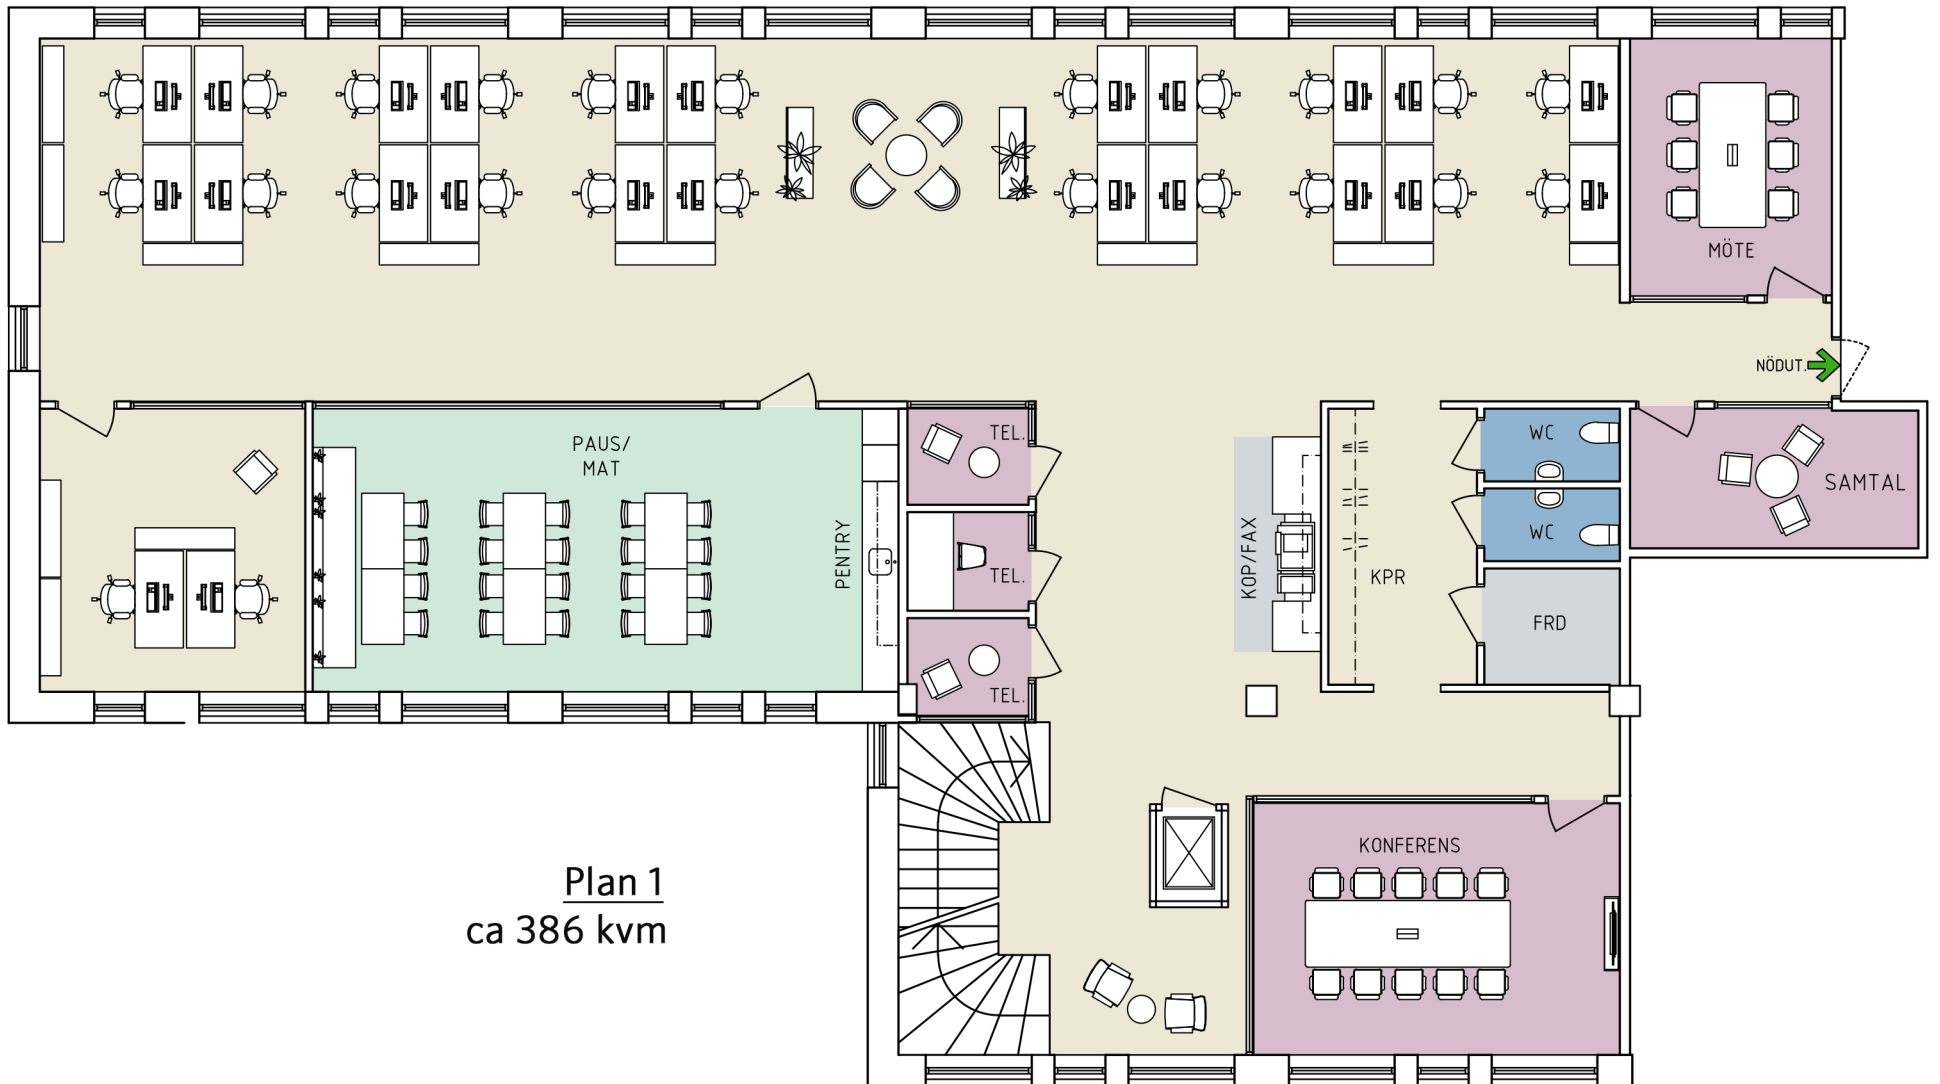

Kv. Färöarna 3  
 Gullfossgatan 1B, Kista  
 Ca 439 kvm, Kontor

**Plan 0 (Entréplan)**  
ca 53 kvm

Kontorsyta	
Konferens/Möte	
Pentry/Pausyta	
Förråd/Kop	
WC/RWC/ST	

<b>24 arbetsplatser</b>		
i Fokusrum	2	Pentry/Pausyta/ Samlingsyta
i öppet landskap	22	
Konferensrum (10P)	1	Förråd
Mötesrum (6-8P)	2	Kopiering
Samtalsrum (2-3P)	1	WC
Tele.rum	3	