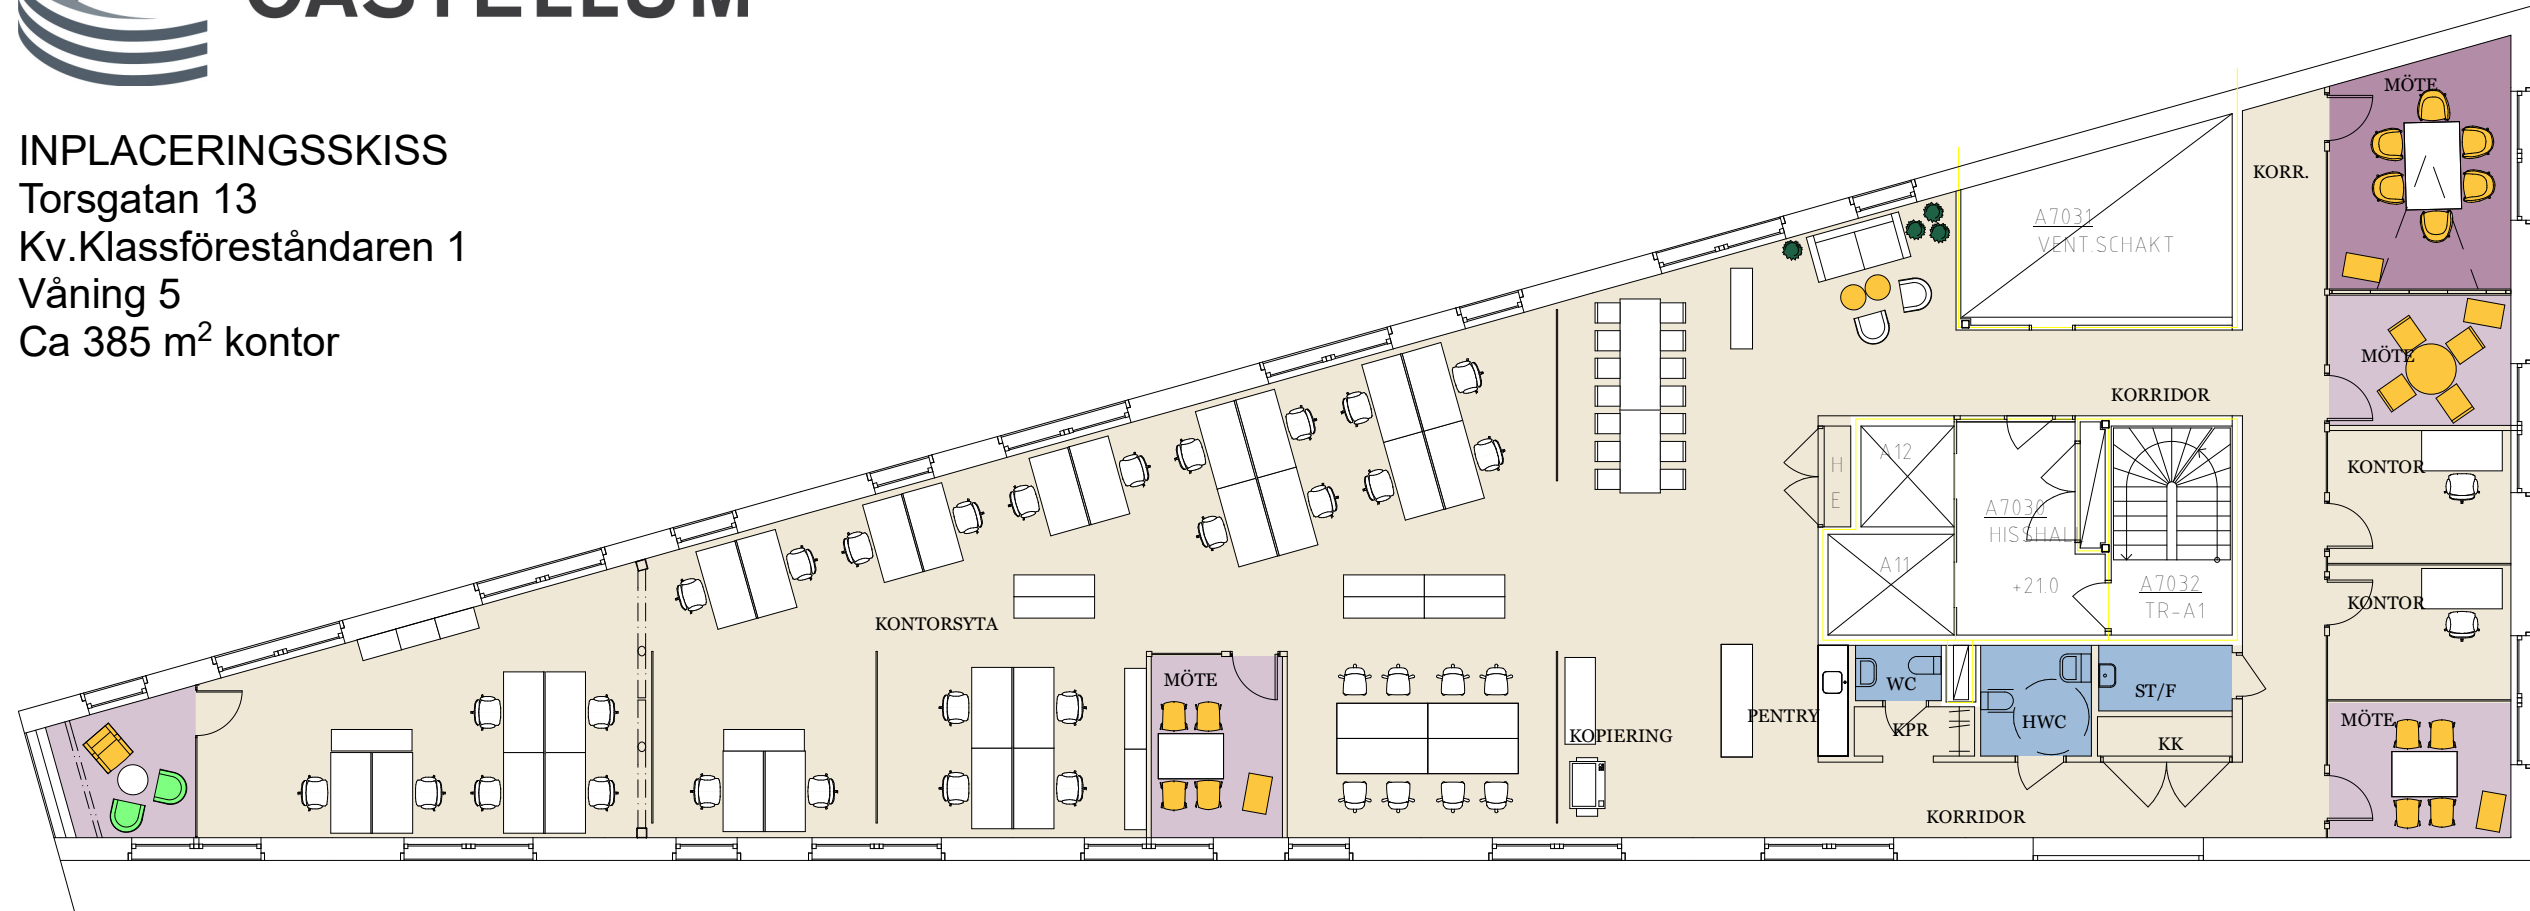

**CASTELLUM**

**INPLACERINGSSKISS**

Torsgatan 13

Kv.Klassföreståndaren 1

Våning 5

Ca 385 m<sup>2</sup> kontor

SKALA 1:150/A3

FK 2018-11-15