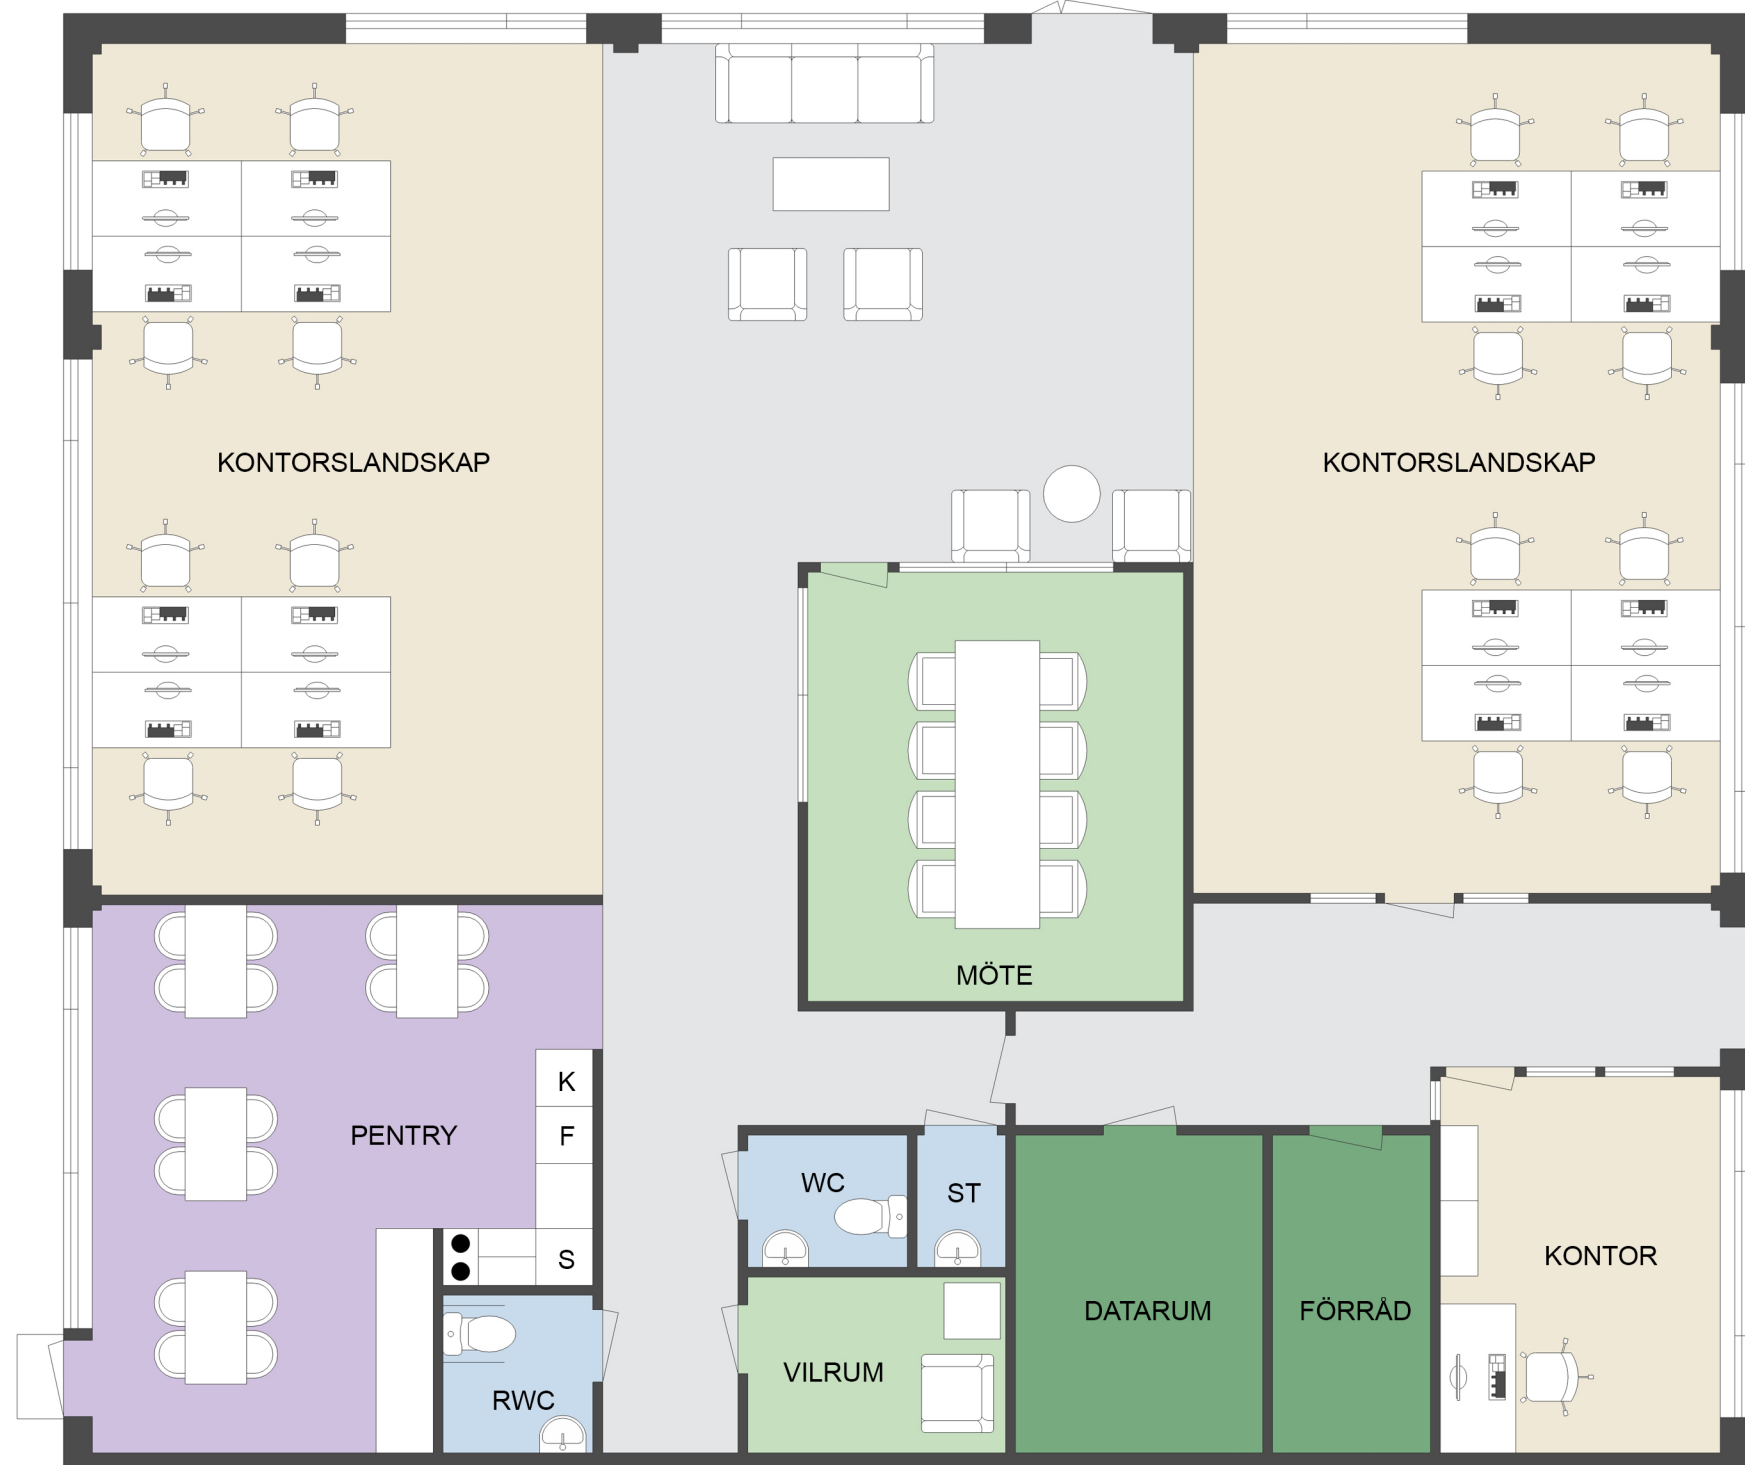

CASTELLUM

Adress: Elementvägen 16  
Fastighetsbeteckning: Svetsaren 7  
Yta: 270 m<sup>2</sup>  
Lokaltyp: Butik/Kontor

- Kontorsyta
- Möte/Konferens/Samtal
- Pentry
- Allmänna ytor
- WC/RWC/Städ/Dusch
- Förråd/Teknik

0 5m

Med reservation för avvikelser.  
Möbleringen är endast ett förslag och  
kanske inte är genomförbar i verkligheten.