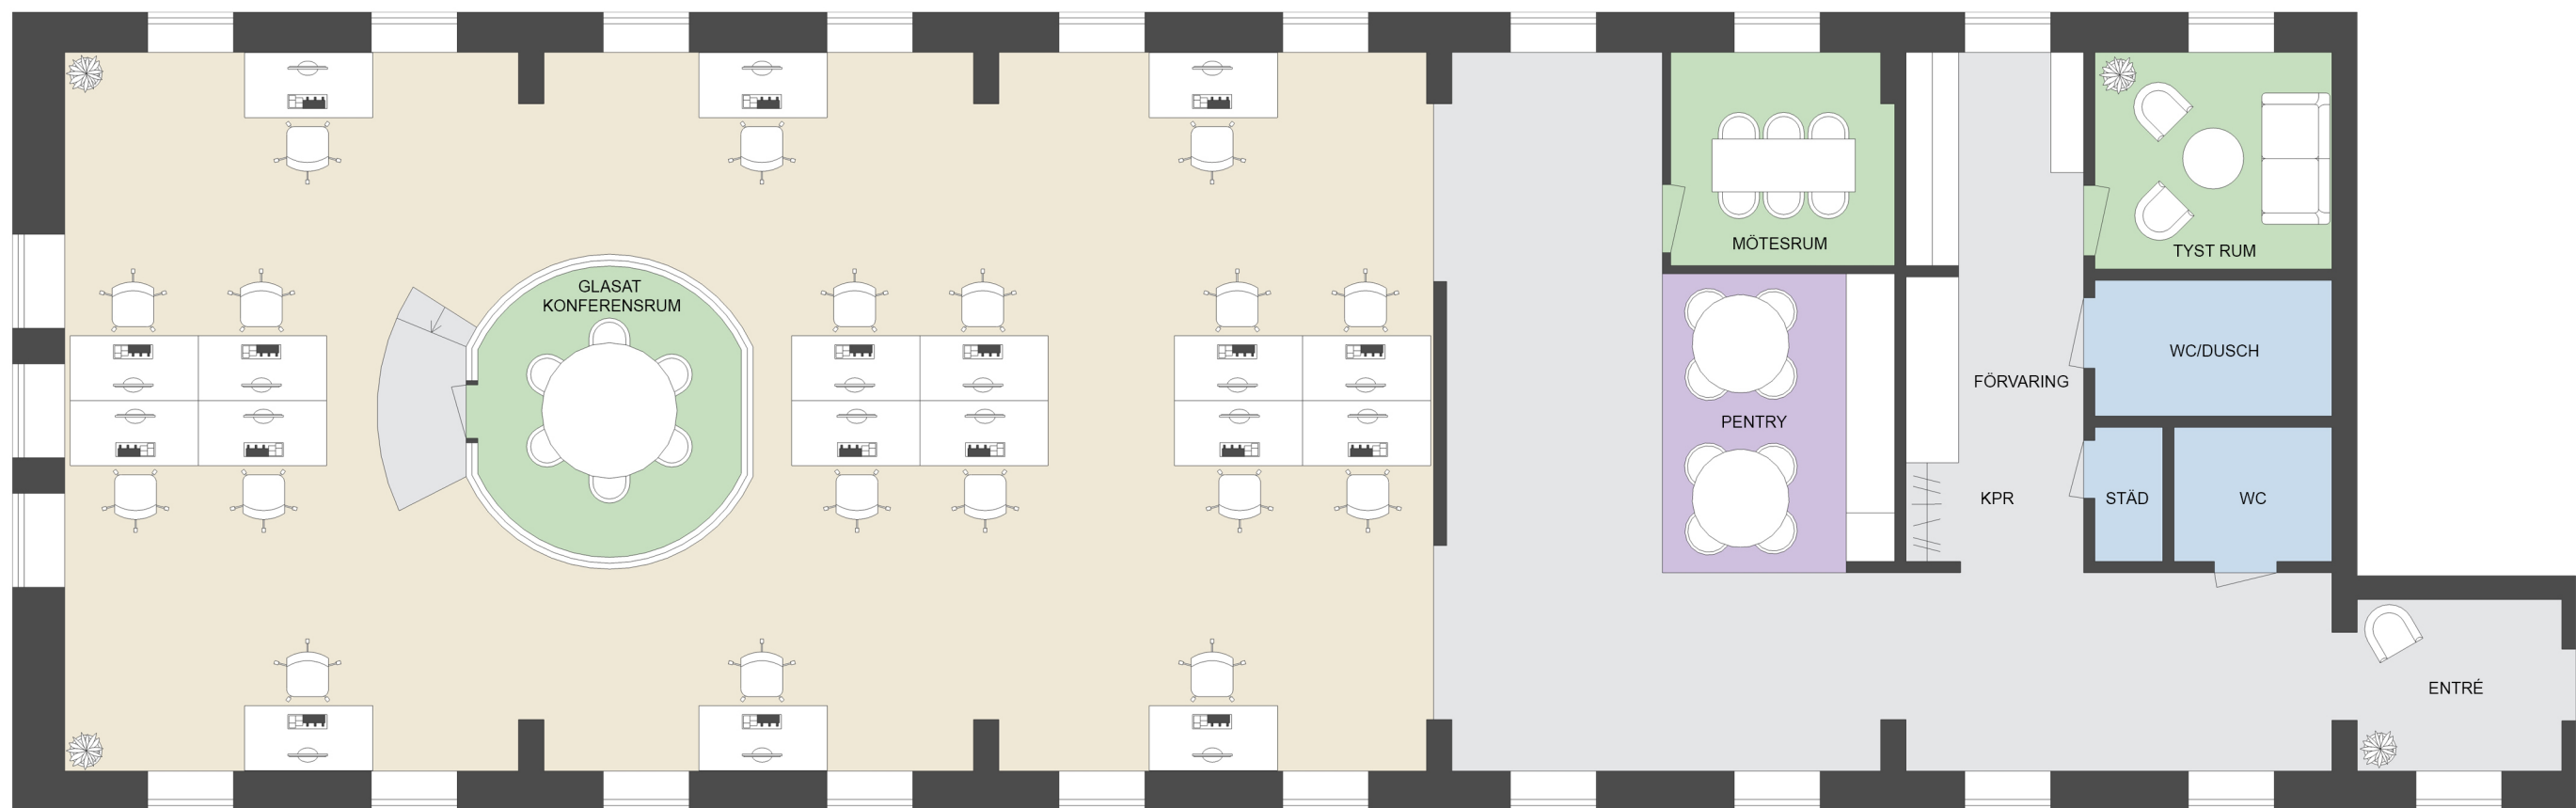

CASTELLUM

Adress: Västgötegatan 13

Område: Kv. Kvarnen

Plan: 4

Lokaltyp: Kontorslokal

-  Kontorsyta
-  Möte/Konferens/Samtal
-  Pentry
-  Allmänna ytor
-  WC/RWC/Städ/Dusch
-  Förråd/Teknik

Med reservation för avvikelser.
Möbleringen är endast ett förslag och
kanske inte är genomförbar i verkligheten.