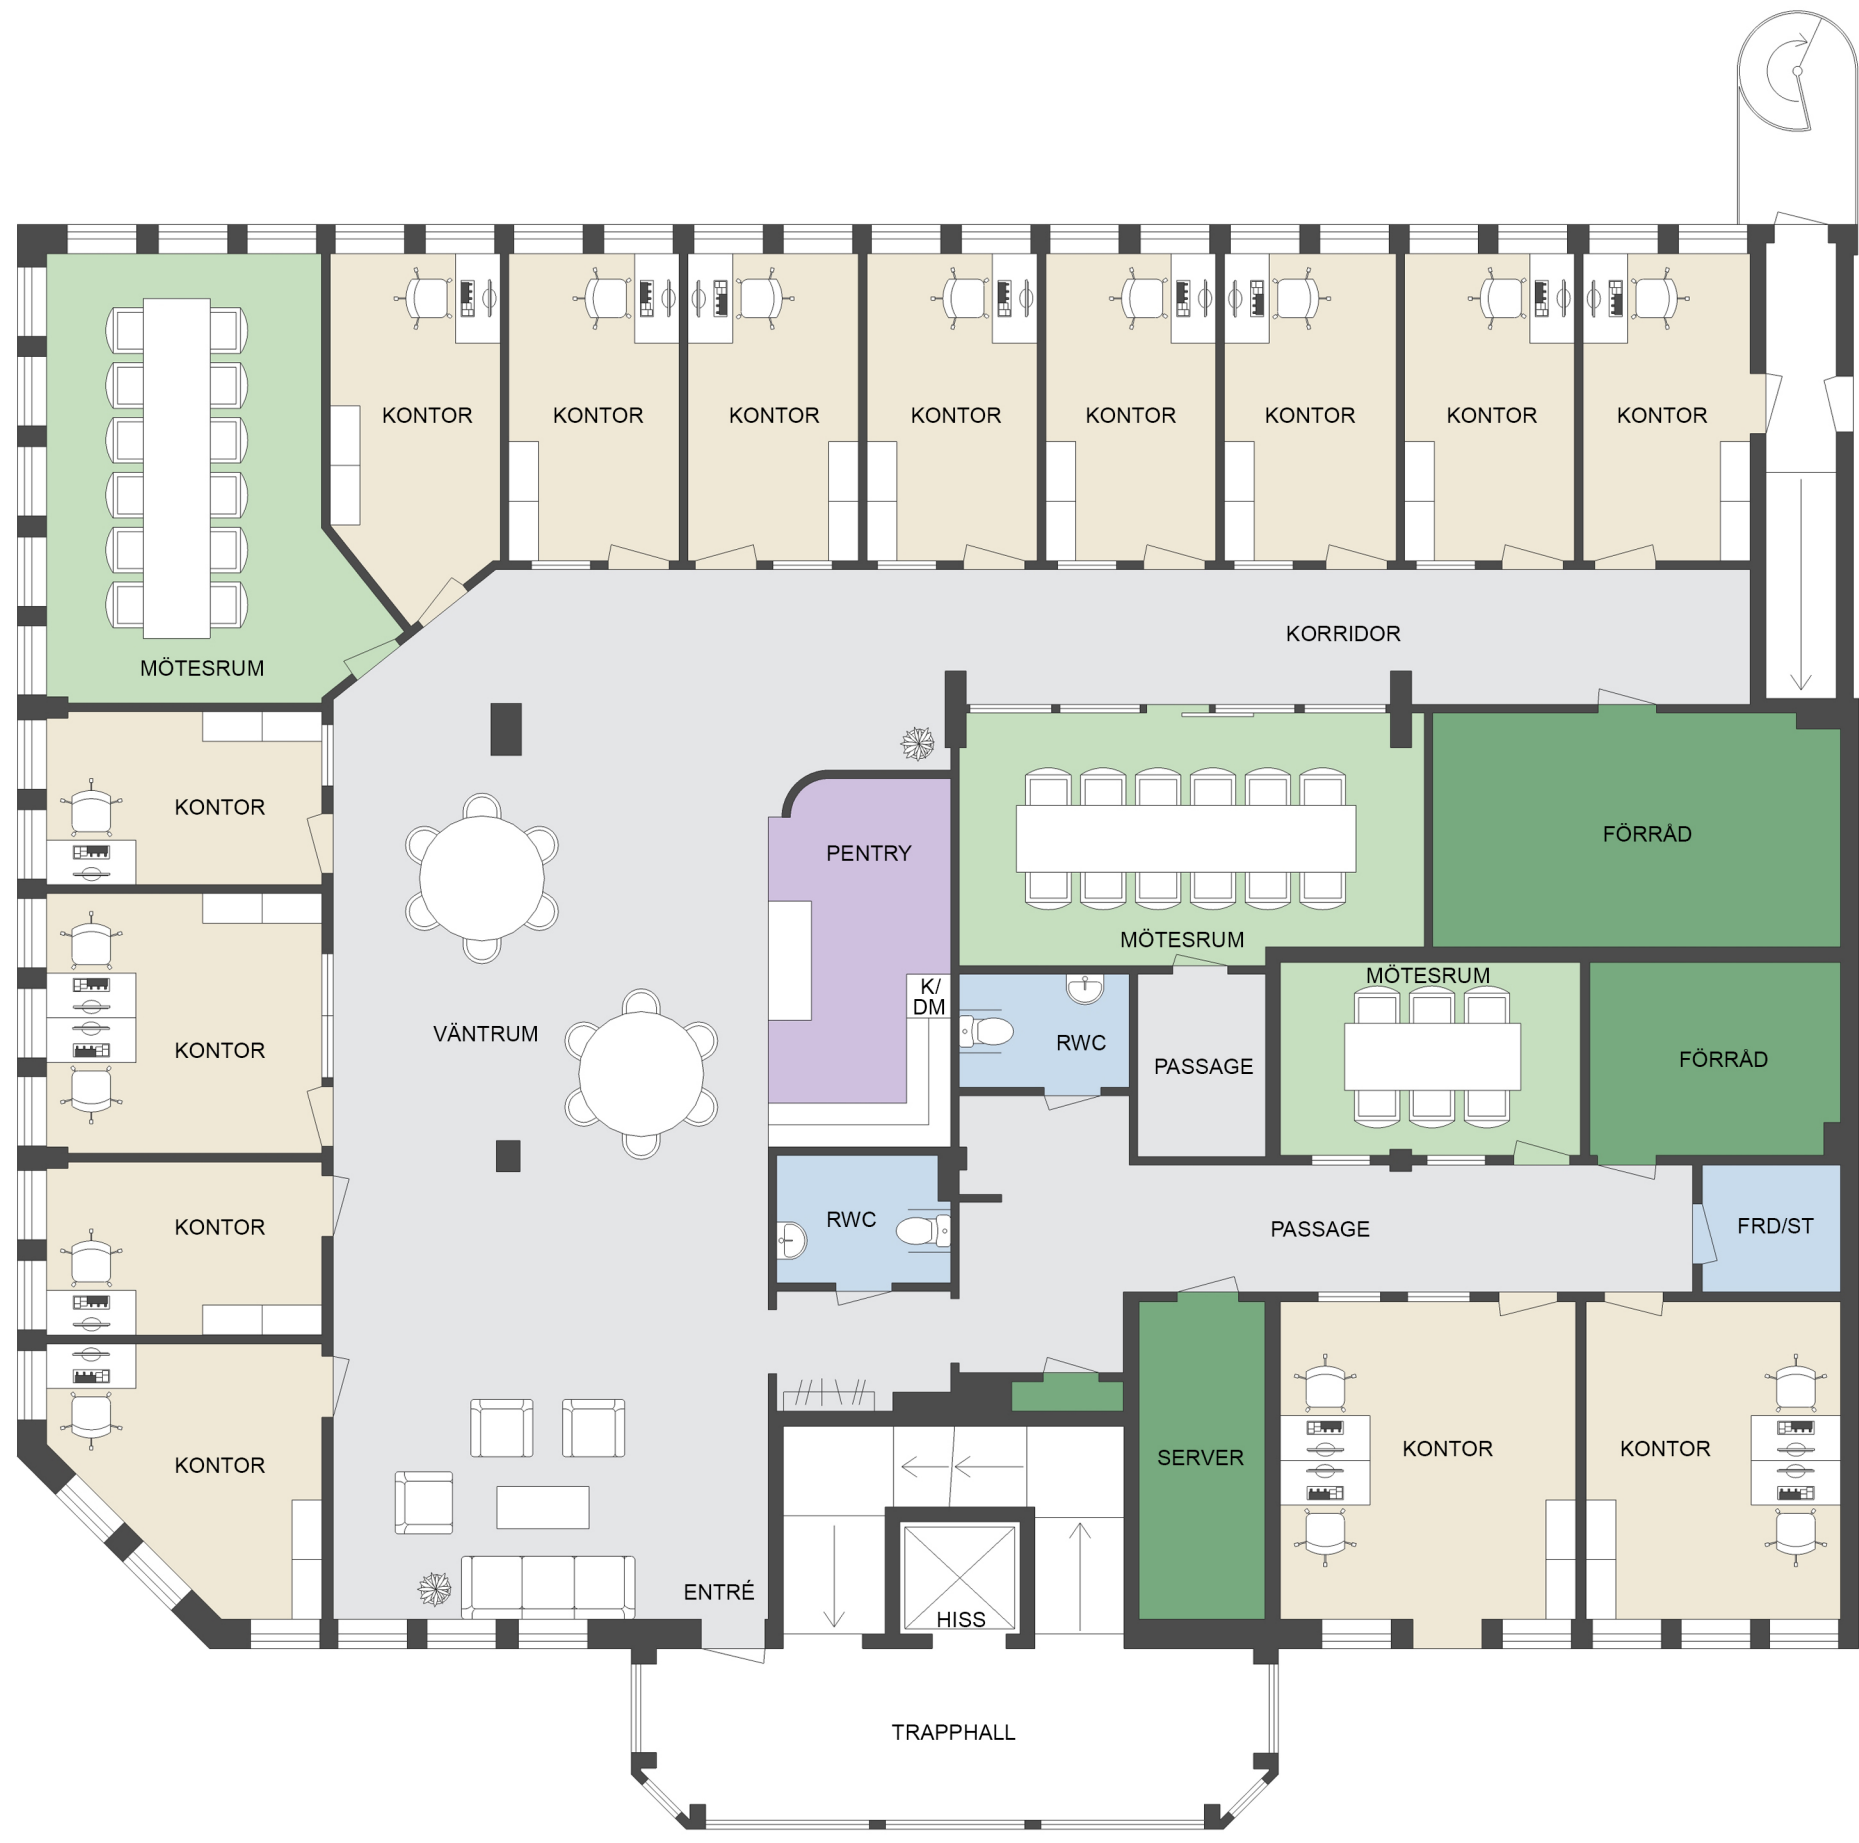

Adress: Rundgången 30 B
 Plan: 3
 Lokaltyp: Kontor

- Kontorsyta
- Möte/Konferens/Samtal
- Pentry
- Allmänna ytor
- WC/RWC/Städ/Dusch
- Förråd/Teknik

Med reservation för avvikelser.
 Eventuell möblering är endast ett förslag och
 kanske inte är genomförbar i verkligheten.