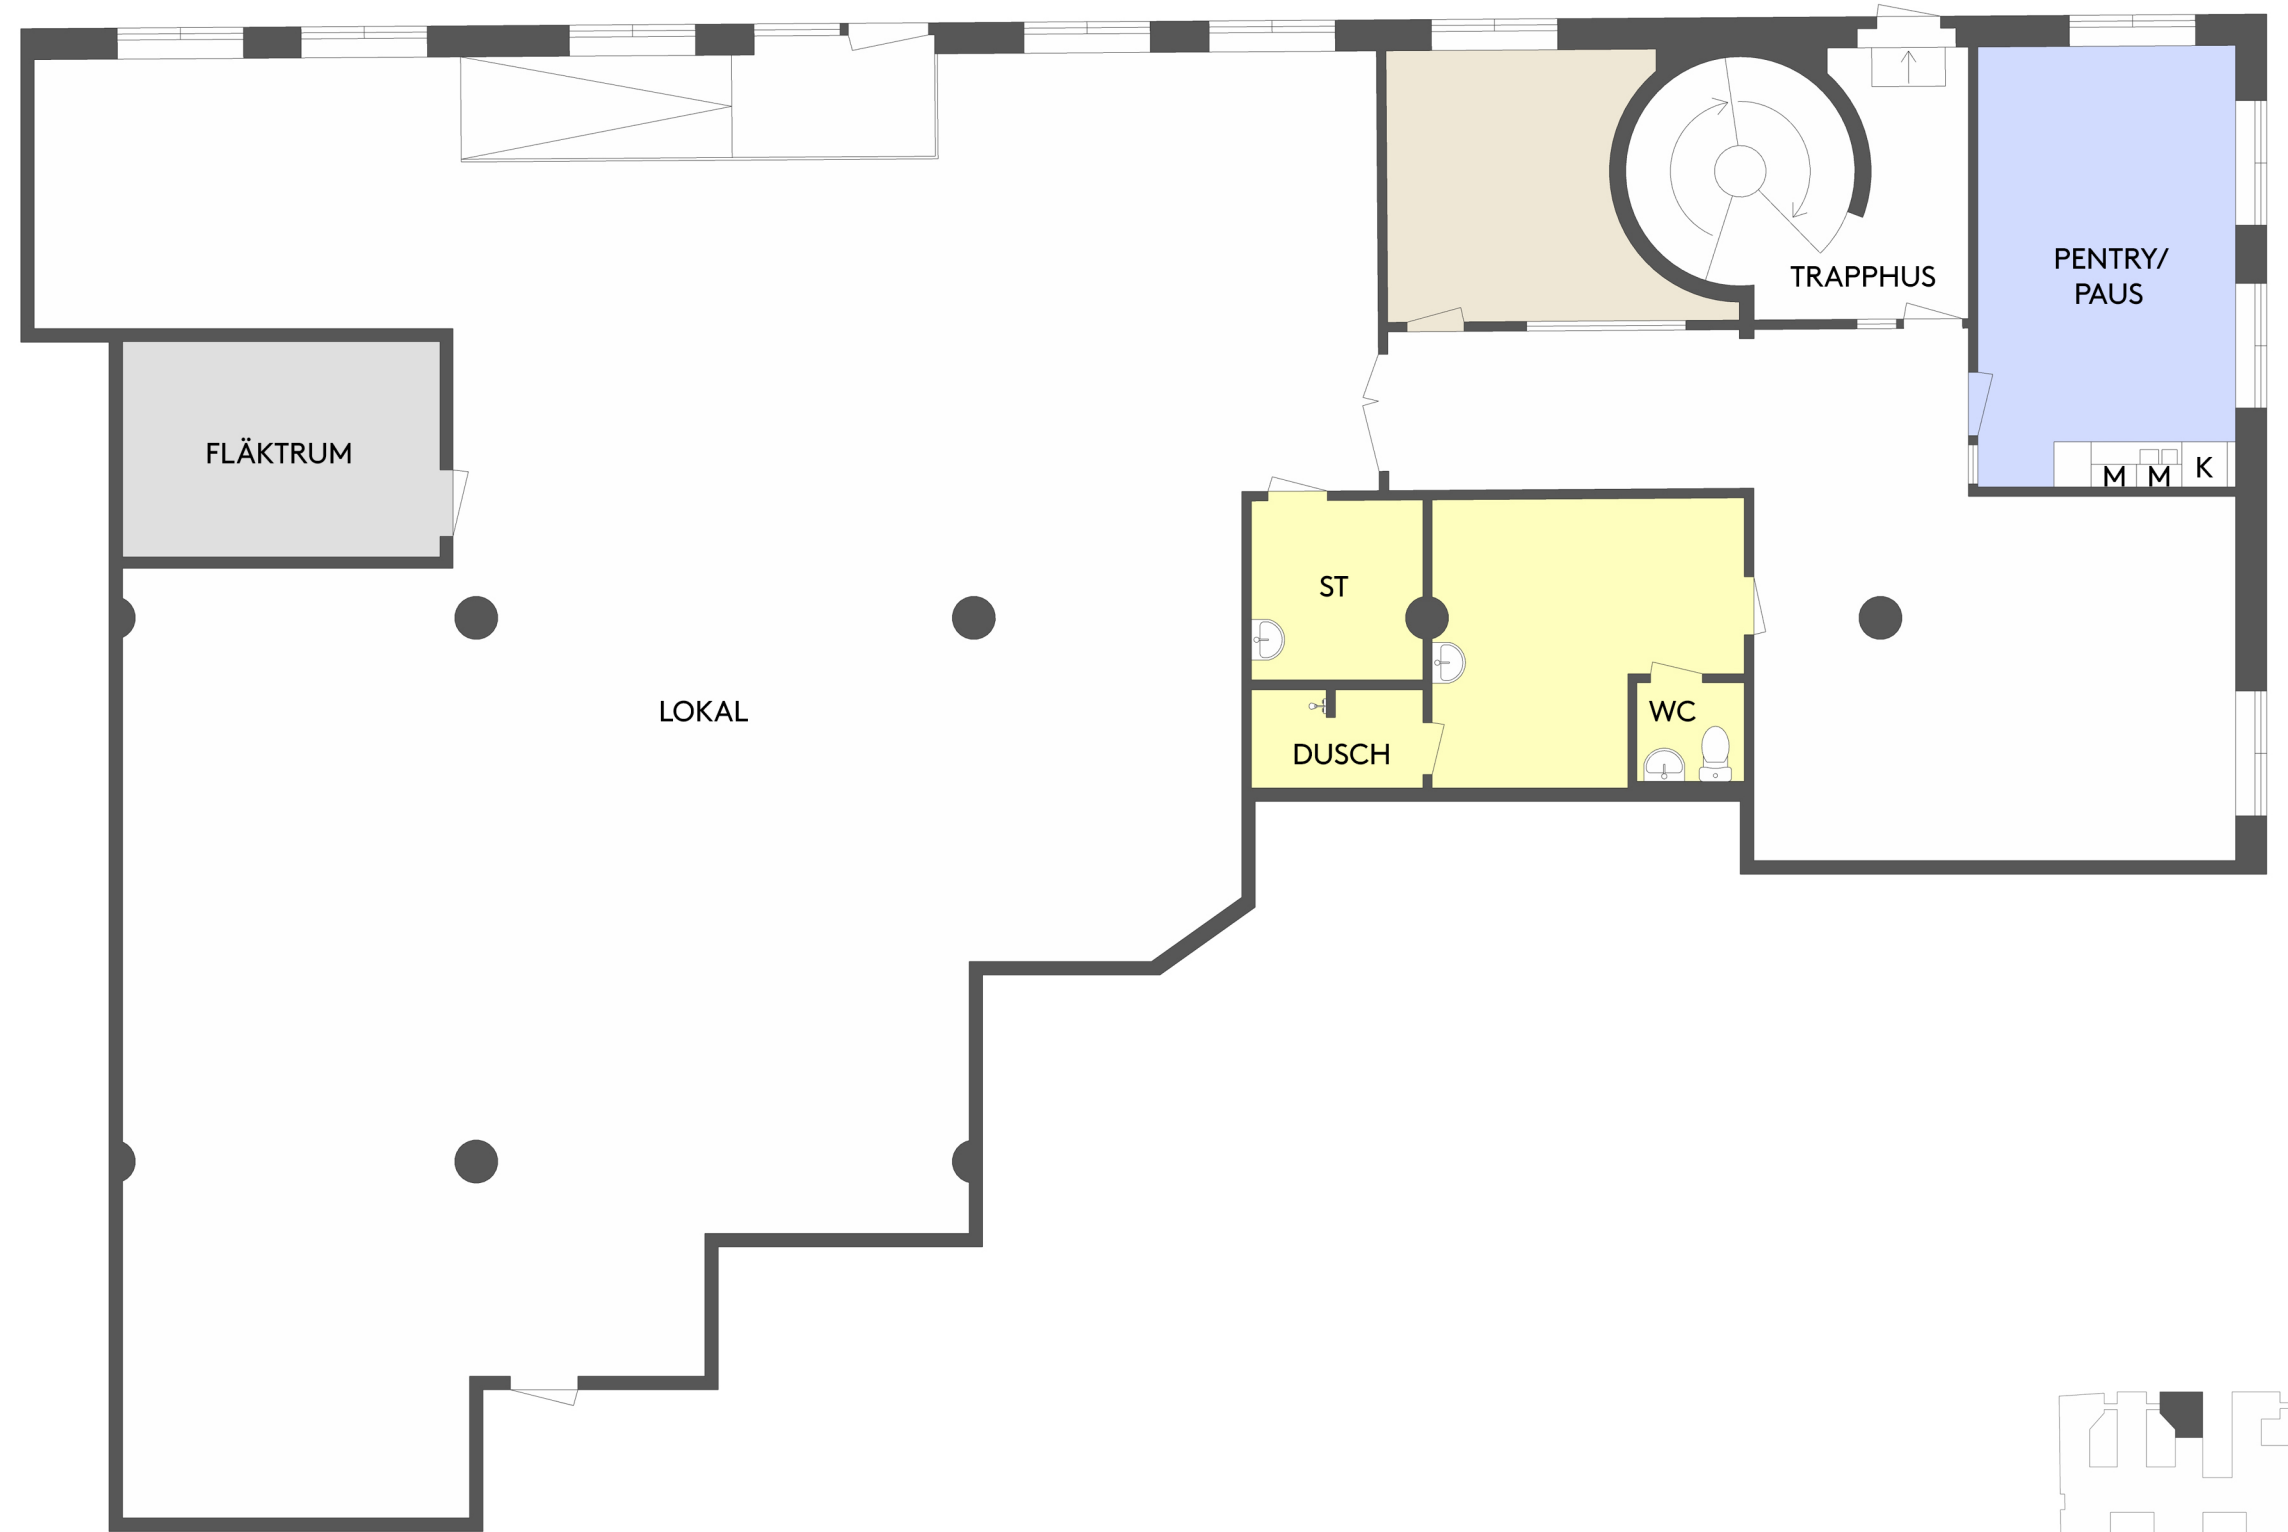

CASTELLUM

Adress: Klostergatan 23
Fastighetsbeteckning: Kv. Tullen 8
Plan: 2
Yta: 374 kvm

- Kontorsyta
- Möte/Konferens/Samtal
- Kök/Pentry
- Allmänna utrymmen
- Förråd/Teknik
- WC/RWC/Städ/Dusch