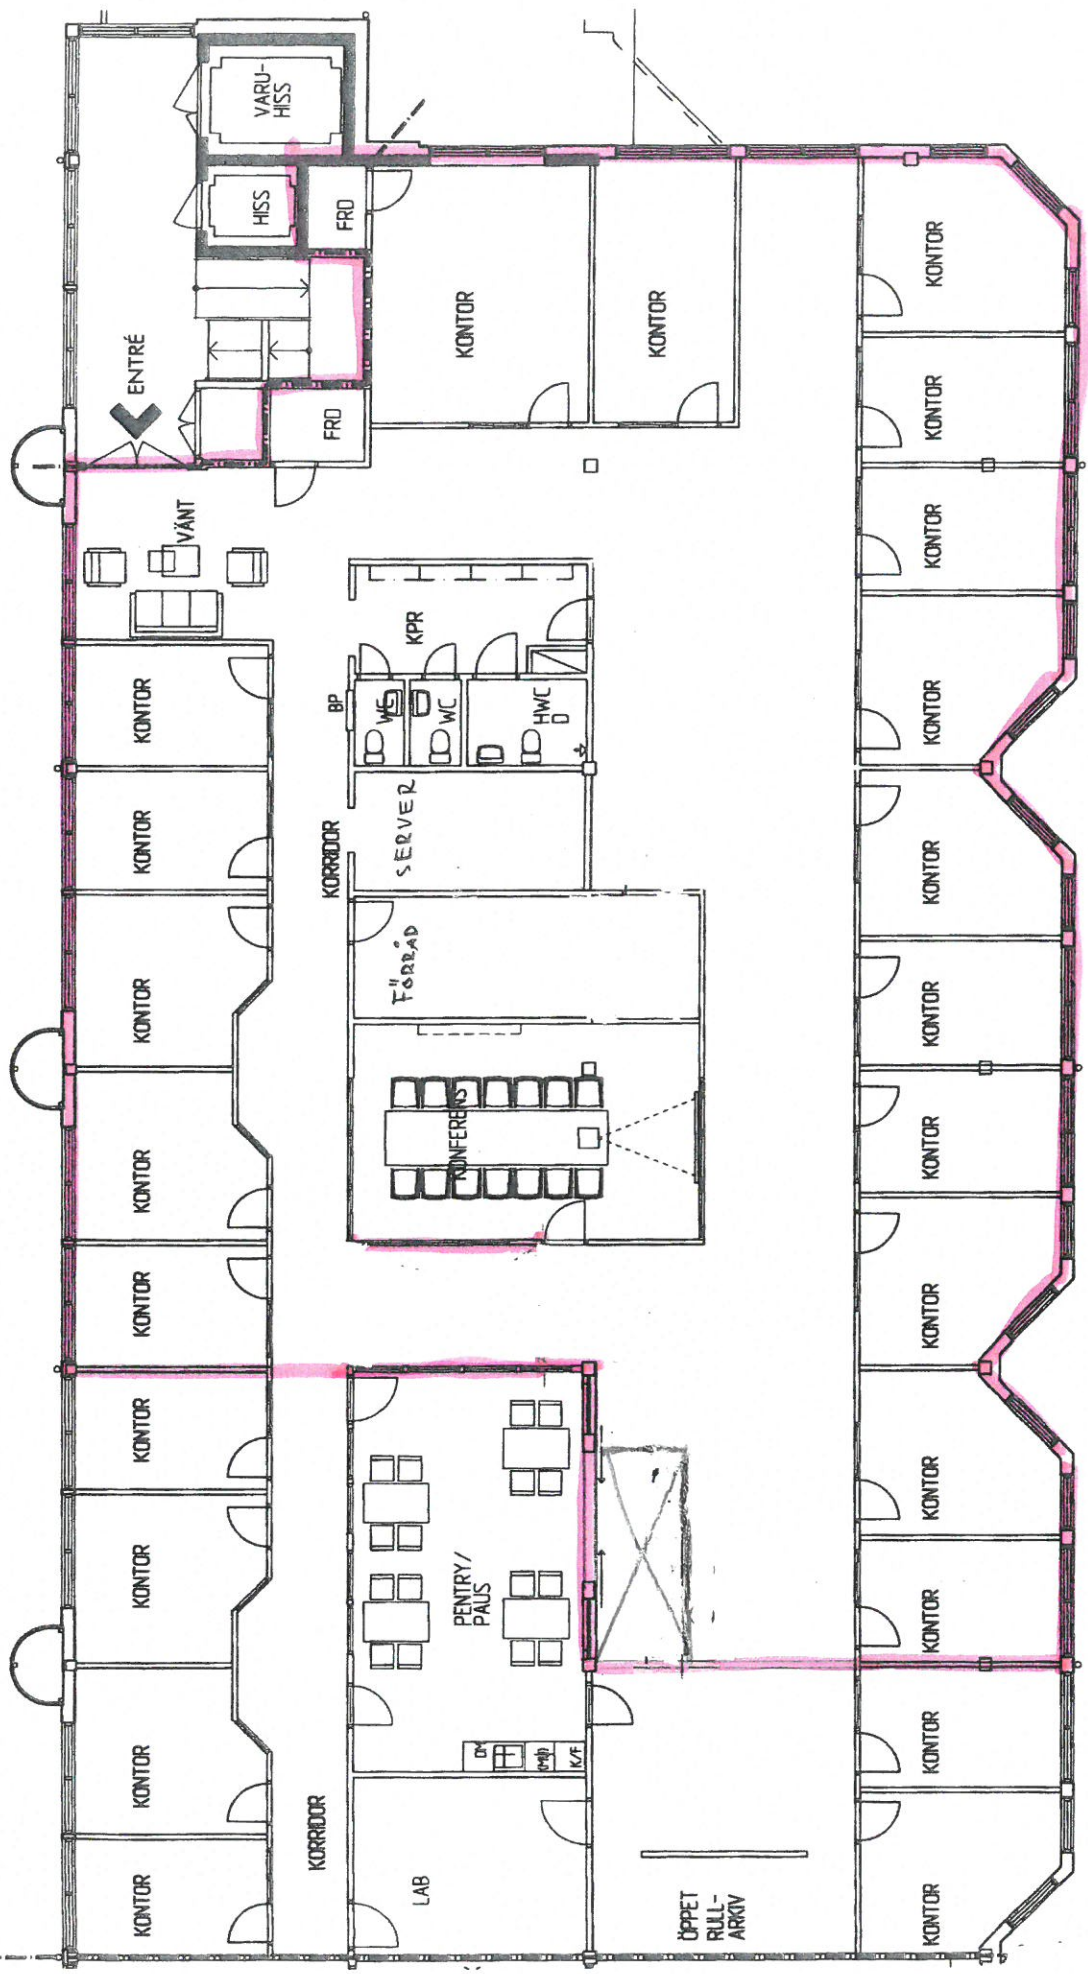

02K1.12 SRU (PK1)

NEONGATAN 4B

PLAN 3, 2TR
 SKALA 1:100
 0 2 4m

NORDSTRAND
 FRIESENSTAM
 RUNG
 ARKITEKONTOR