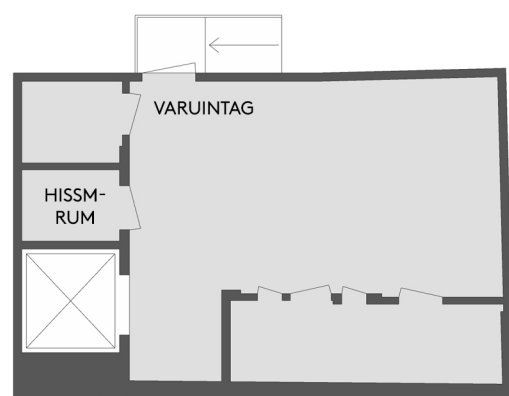

CASTELLUM

Adress: Drottninggatan 12
Fastighetsbeteckning: Bodarna 8
Plan: 4
Totalyta: 1115 kvm
Lokaltyp: Restaurang

- Restaurangyta
- Kök/Pentry
- Förråd/Teknik/Avfall
- WC/RWC/Städ/Dusch

Plan 2

0 15m
Skala 1:150 (A3) Med reservation för avvikelser