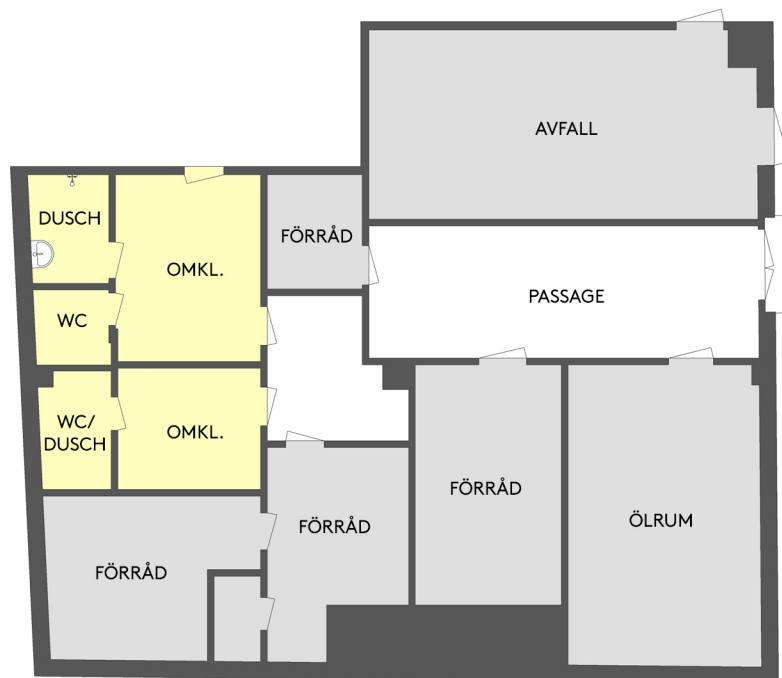

CASTELLUM

Adress: Drottninggatan 12
Fastighetsbeteckning: Bodarna 8
Plan: 4
Totalyta: 1115 kvm
Lokaltyp: Restaurang

- Restaurangyta
- Kök/Pentry
- Förråd/Teknik/Avfall
- WC/RWC/Städ/Dusch

Plan 2

0 15m
Skala 1:150 (A3) Med reservation för avvikelser