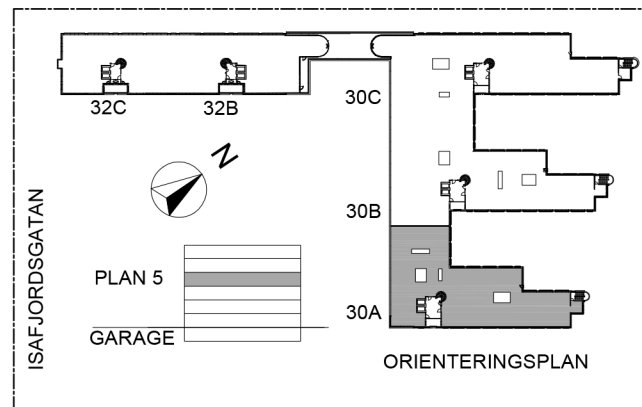

CASTELLUM

Kv. Keflavik 1
 Isafjordsgatan 30 A, Kista
 Plan 5 (3 TR)
 Ca 946 kvm, Kontor

70 arbetsplatser i öppet landskap	49	Pentry/Paus	1
i kontor	21	Kaffe S.	2
Konferensrum (16-18P)	1	FRD/KOP	3
Mötesrum (8-10P)	2	WC	5
Mötesrum (4-6P)	2	WC/DU.	1
Samtalsrum (1-2P)	2	Städ	2