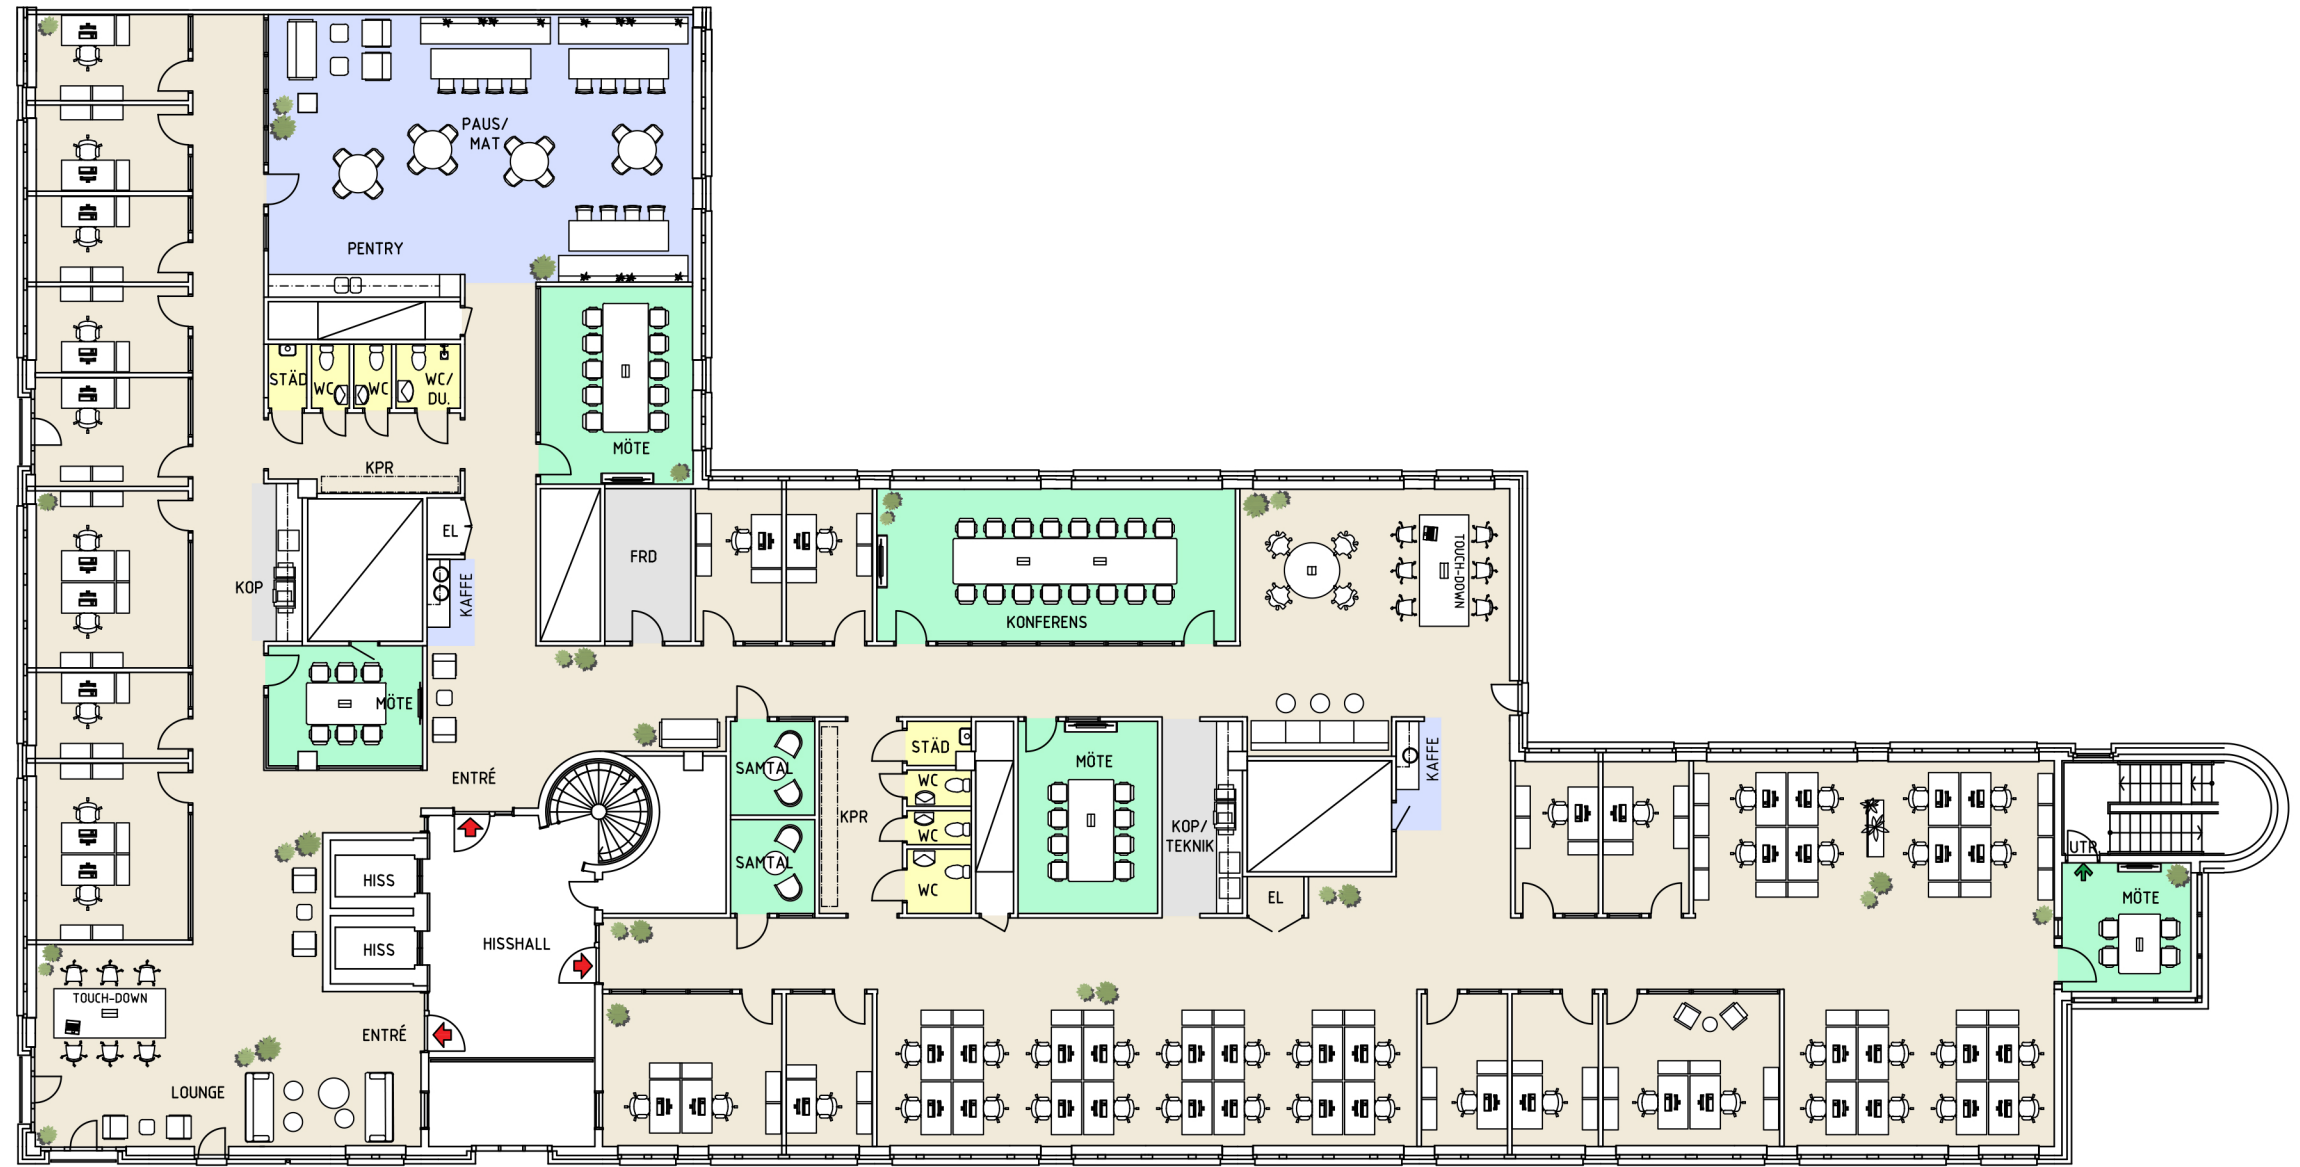

CASTELLUM

Kv. Keflavik 1
 Isafjordsgatan 30 A, Kista
 Plan 5 (3 TR)
 Ca 946 kvm, Kontor

70 arbetsplatser i öppet landskap	49	Pentry/Paus	1
i kontor	21	Kaffe S.	2
Konferensrum (16-18P)	1	FRD/KOP	3
Mötesrum (8-10P)	2	WC	5
Mötesrum (4-6P)	2	WC/DU.	1
Samtalsrum (1-2P)	2	Städ	2