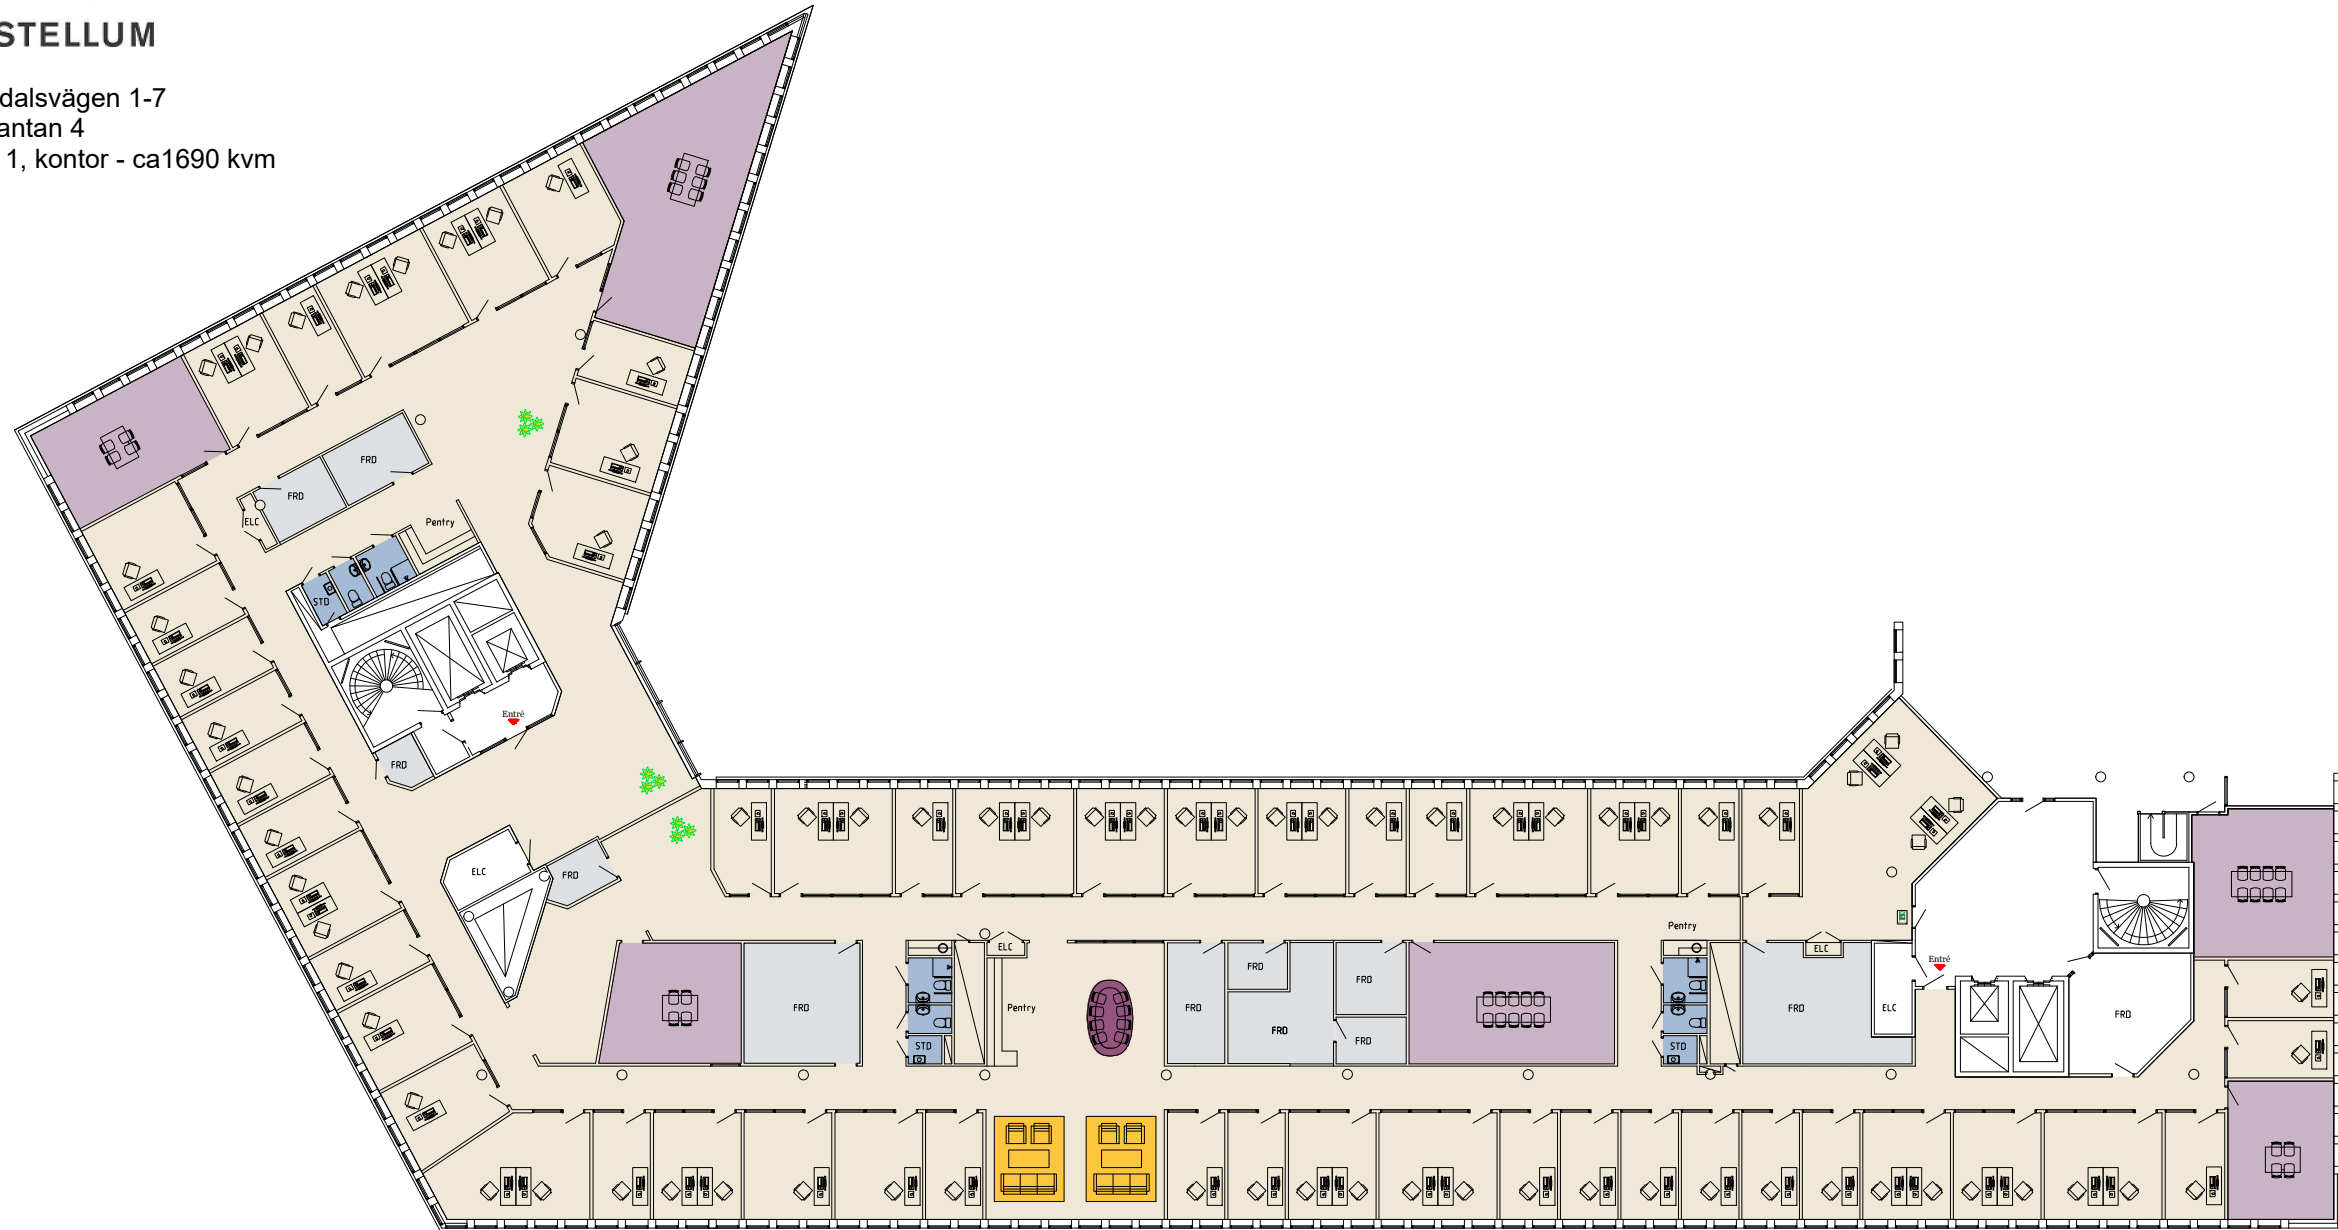

CASTELLUM

Djupdalsvägen 1-7
Ekplantan 4
Plan 1, kontor - ca1690 kvm

Reservation för måttavvikelser.