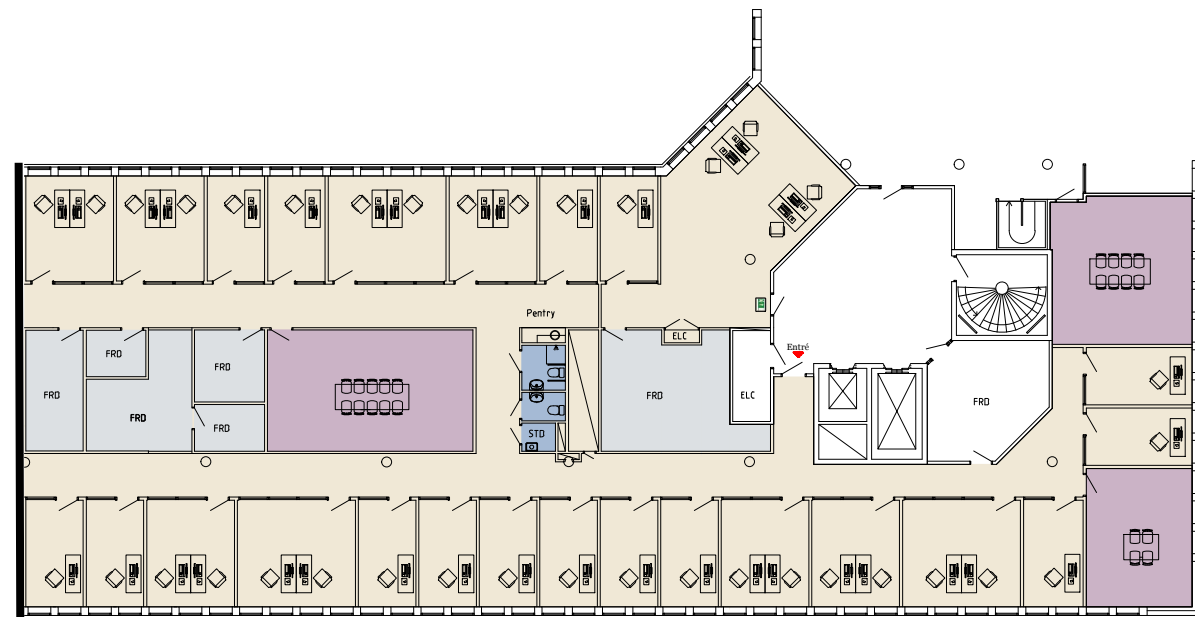

CASTELLUM

Djupdalsvägen 1-7  
Ekplantan 4  
Plan 1, kontor - ca 790 kvm

Reservation för måttavvikelser.