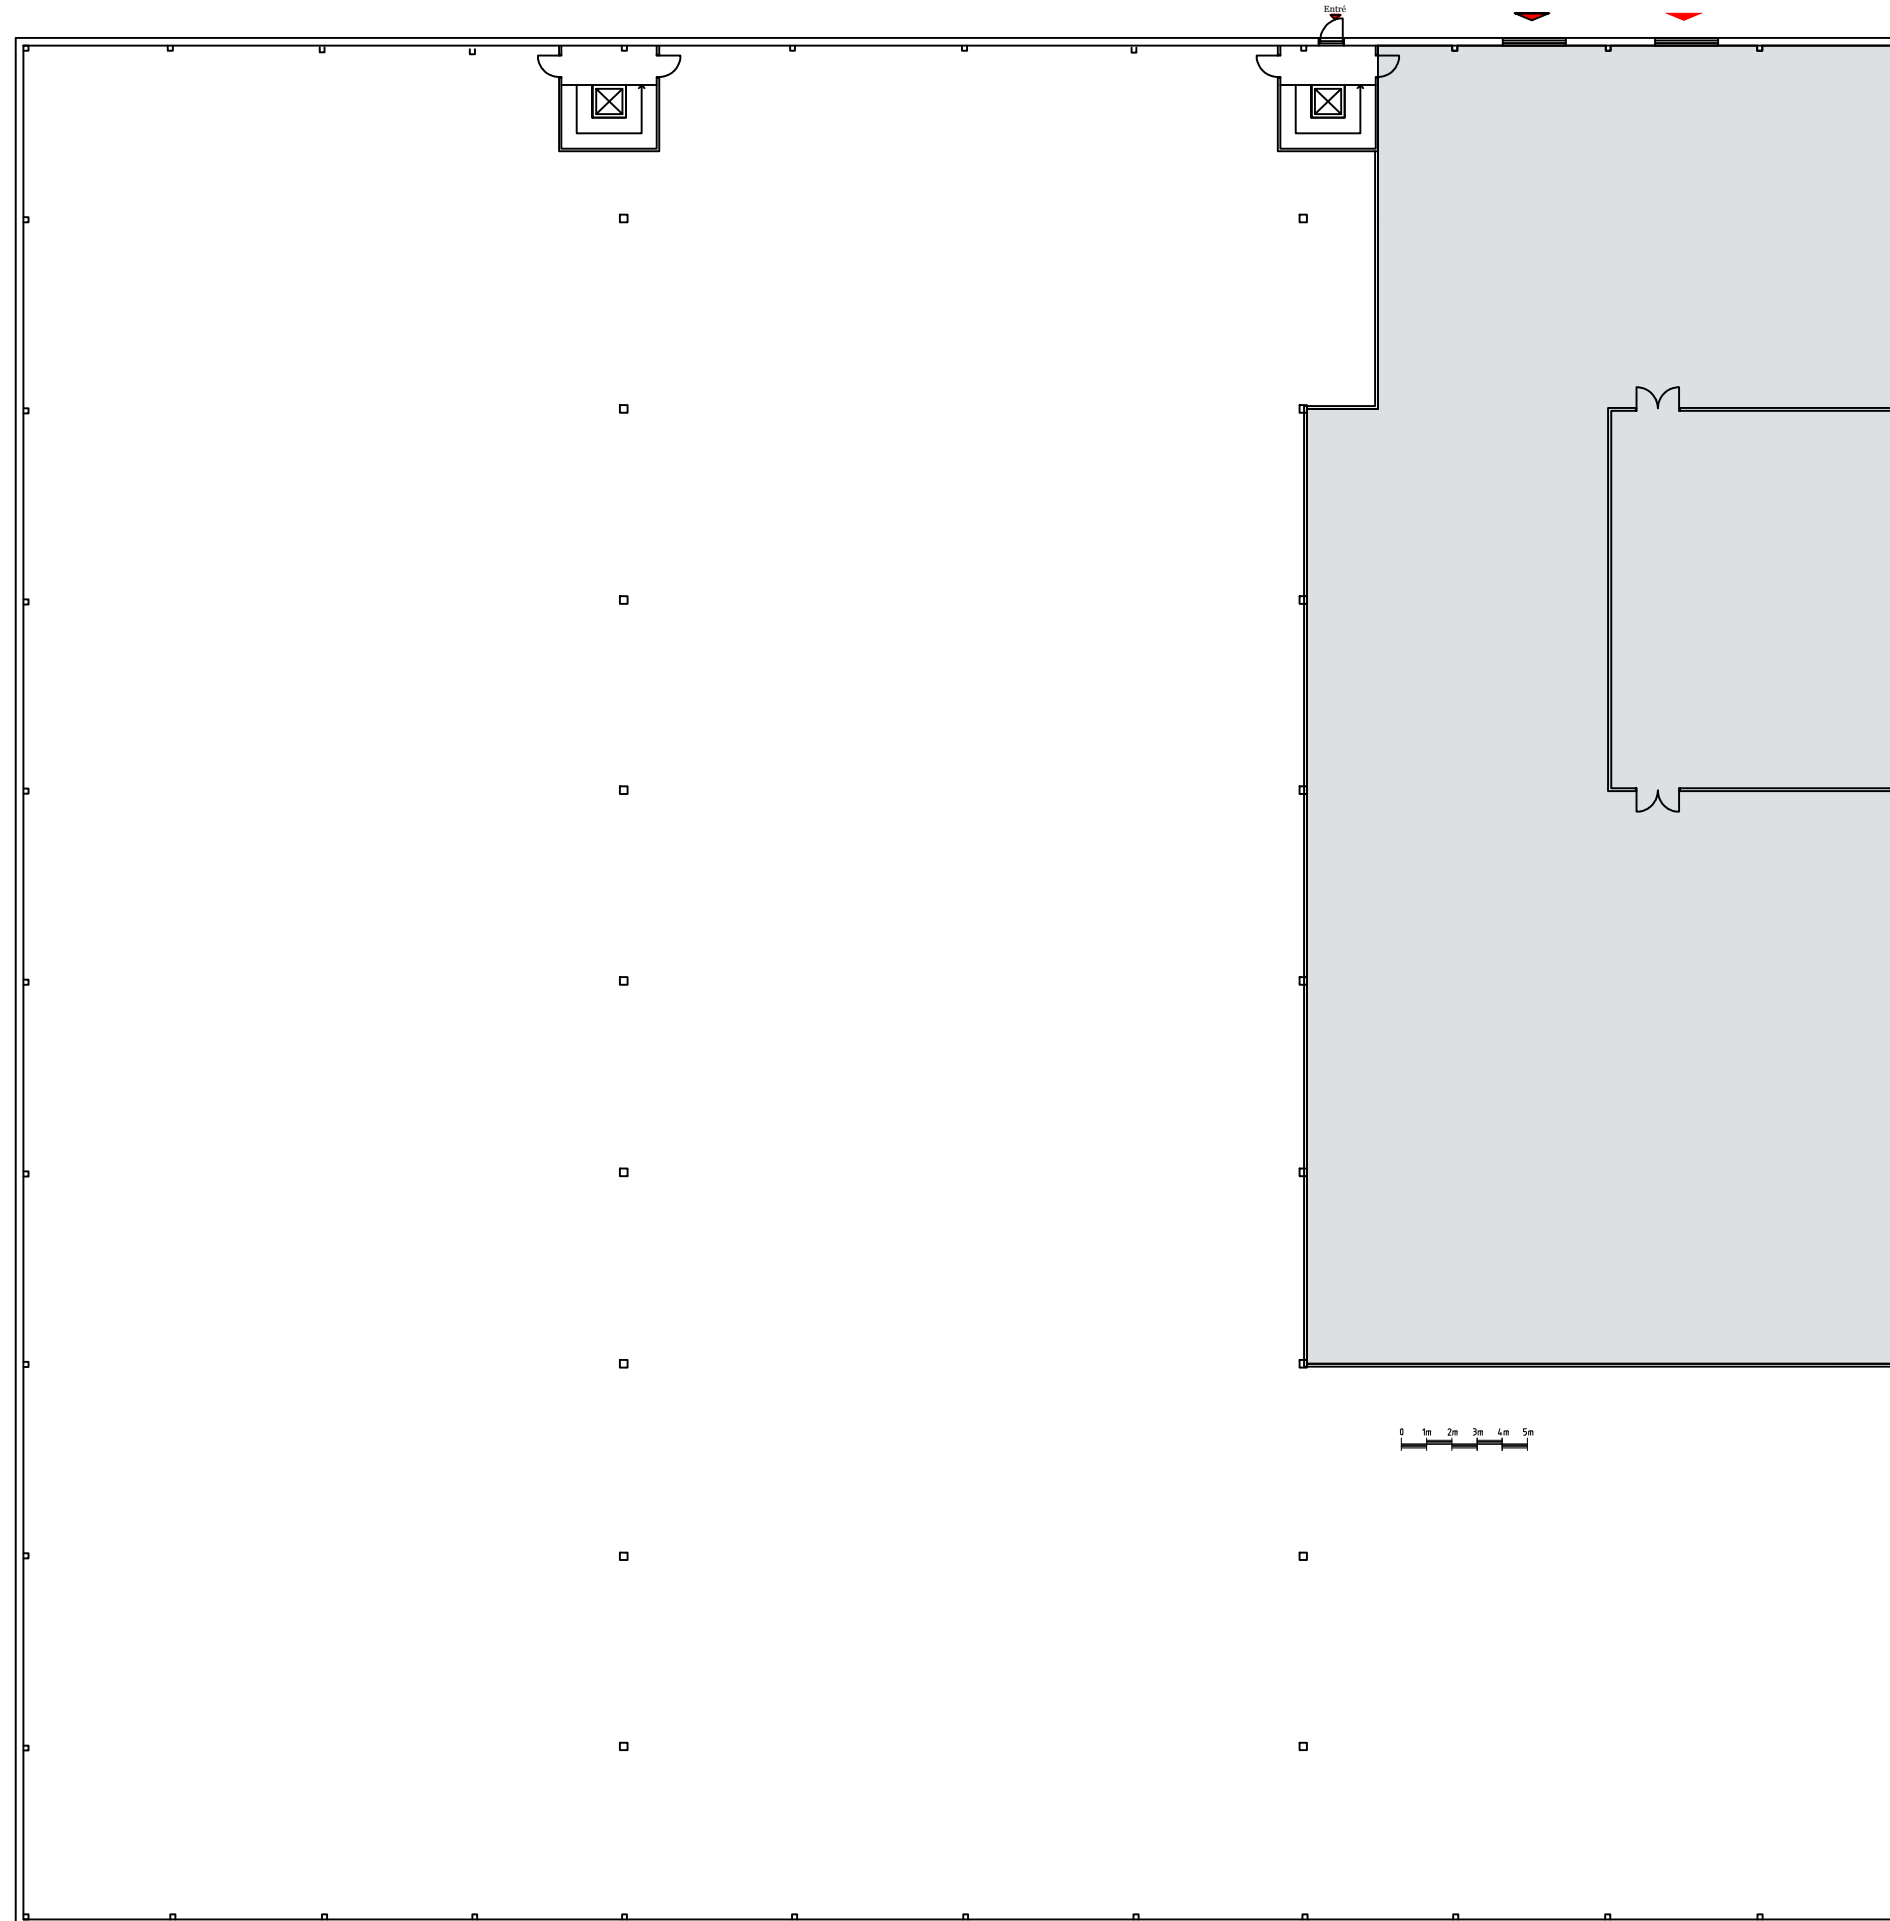

**CASTELLUM**

Speditionsvägen 36, Länna  
Dumpen 7

Lager 1 234 kvm  
Entresol 174 kvm  
Totalt 1 408 kvm

Reservation för måttavvikelser.