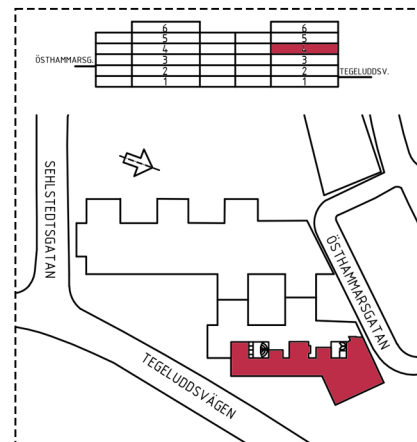

Kv. Tegeludden 13  
 Tegeluddsvägen 76  
 Plan 4  
 Ca 682 kvm, Kontor

**52 arbetsplatser**

i öppet landskap	40
i fokusrum	12
Konferensrum (14-16P)	1
Mötesrum (6-8P)	4
Samtalsrum (1-2P)	9

Pentry/Paus	1
Förråd	2
Kop/Teknik	1
WC	3
RWC	1
Städ	1
Dusch	1

Entré			
Nödut.			
Kontorsyta			
Möte/Samtal			
Pentry/Pausyta			
Förråd/Kop			
WC/RWC/Städ		