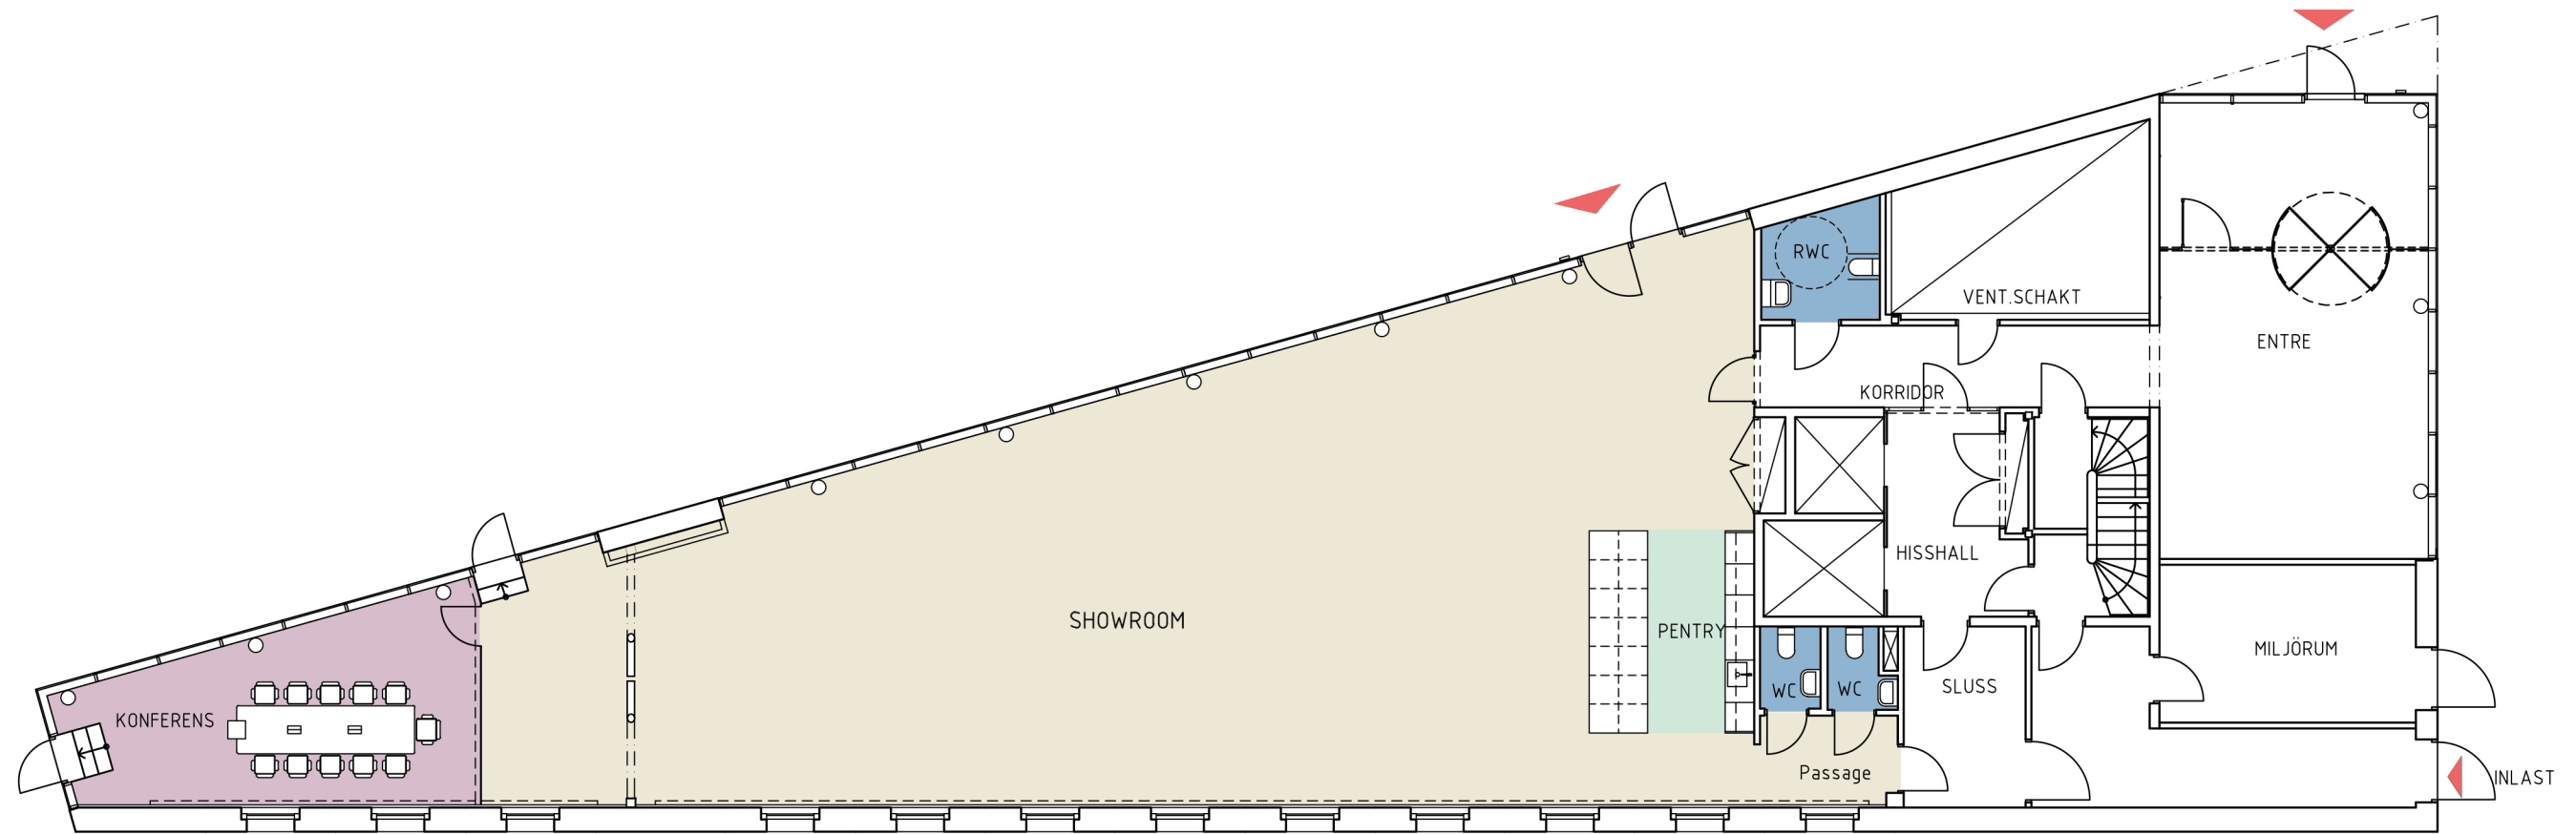

Kv. Klassföreståndaren 3  
Torsgatan 13  
Plan 3  
Ca 286 kvm, Kontor

SKALA 1:150-A3  
0 1 2 3 4 5 m