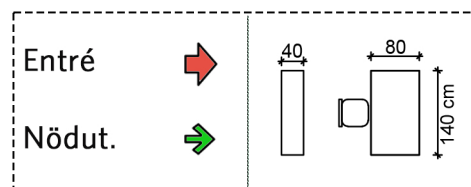

Kv. Tjurhornet 15
 Lindetorpsvägen 11
 Plan 2
 Ca 175 kvm, Kontor

12 arbetsplatser	
i öppet landskap	10
i kontor	2
Konferensrum (8P)	1
Pentry/Pausyta	1
KOP	1
WC/Dusch	2

Kontorsyta	
Möte/Samtal	
Pentry/Pausyta	
Förråd/Server/Kop	
WC/RWC/Städ	