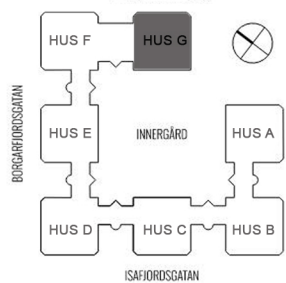

Kv. Hornafjord 1
 Borgarfjordsgatan 13, Kista
 Plan 6, Hus G
 Ca 535 kvm, Kontor

44 arbetsplatser

Arbetsplatser i öppet landskap 44

Arbetsplatser i tyst rum 0

Konferens (10P) 1

Mötesrum (4P) 1

Förråd/Städ 2

Kopiering 1

Pentry/Paus 1

WC 1

HWC 1

Kontorsyta 

Möte/Konferens 

Pentry/Pausyta 

Förråd/Teknik/Kop 

WC/HWC/Dusch 

SKALA 1:150-A3
 0 1 2 3 4 5 m