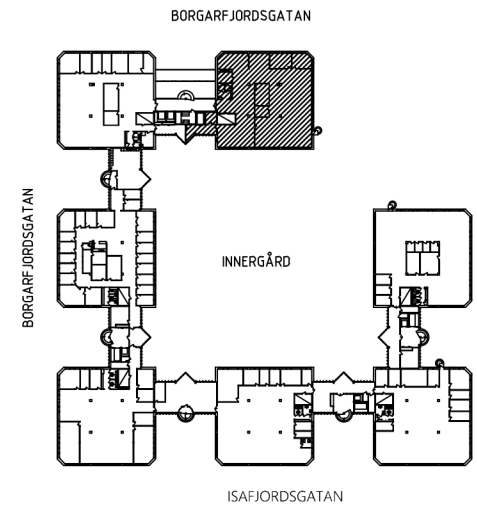

Kv. Hornafjord 1
 Borgarfjordsgatan 13, Kista
 Plan 6, Hus G
 Ca 535 kvm, Kontor

44 arbetsplatser

Arbetsplatser i öppet landskap 44

Arbetsplatser i tyst rum 0

Konferens (10P) 1

Mötesrum (4P) 1

Förråd/Städ 2

Kopiering 1

Pentry/Paus 1

WC 1

HWC 1

Kontorsyta 

Möte/Konferens 

Pentry/Pausyta 

Förråd/Teknik/Kop 

WC/HWC/Dusch 

SKALA 1:150-A3
 0 1 2 3 4 5 m