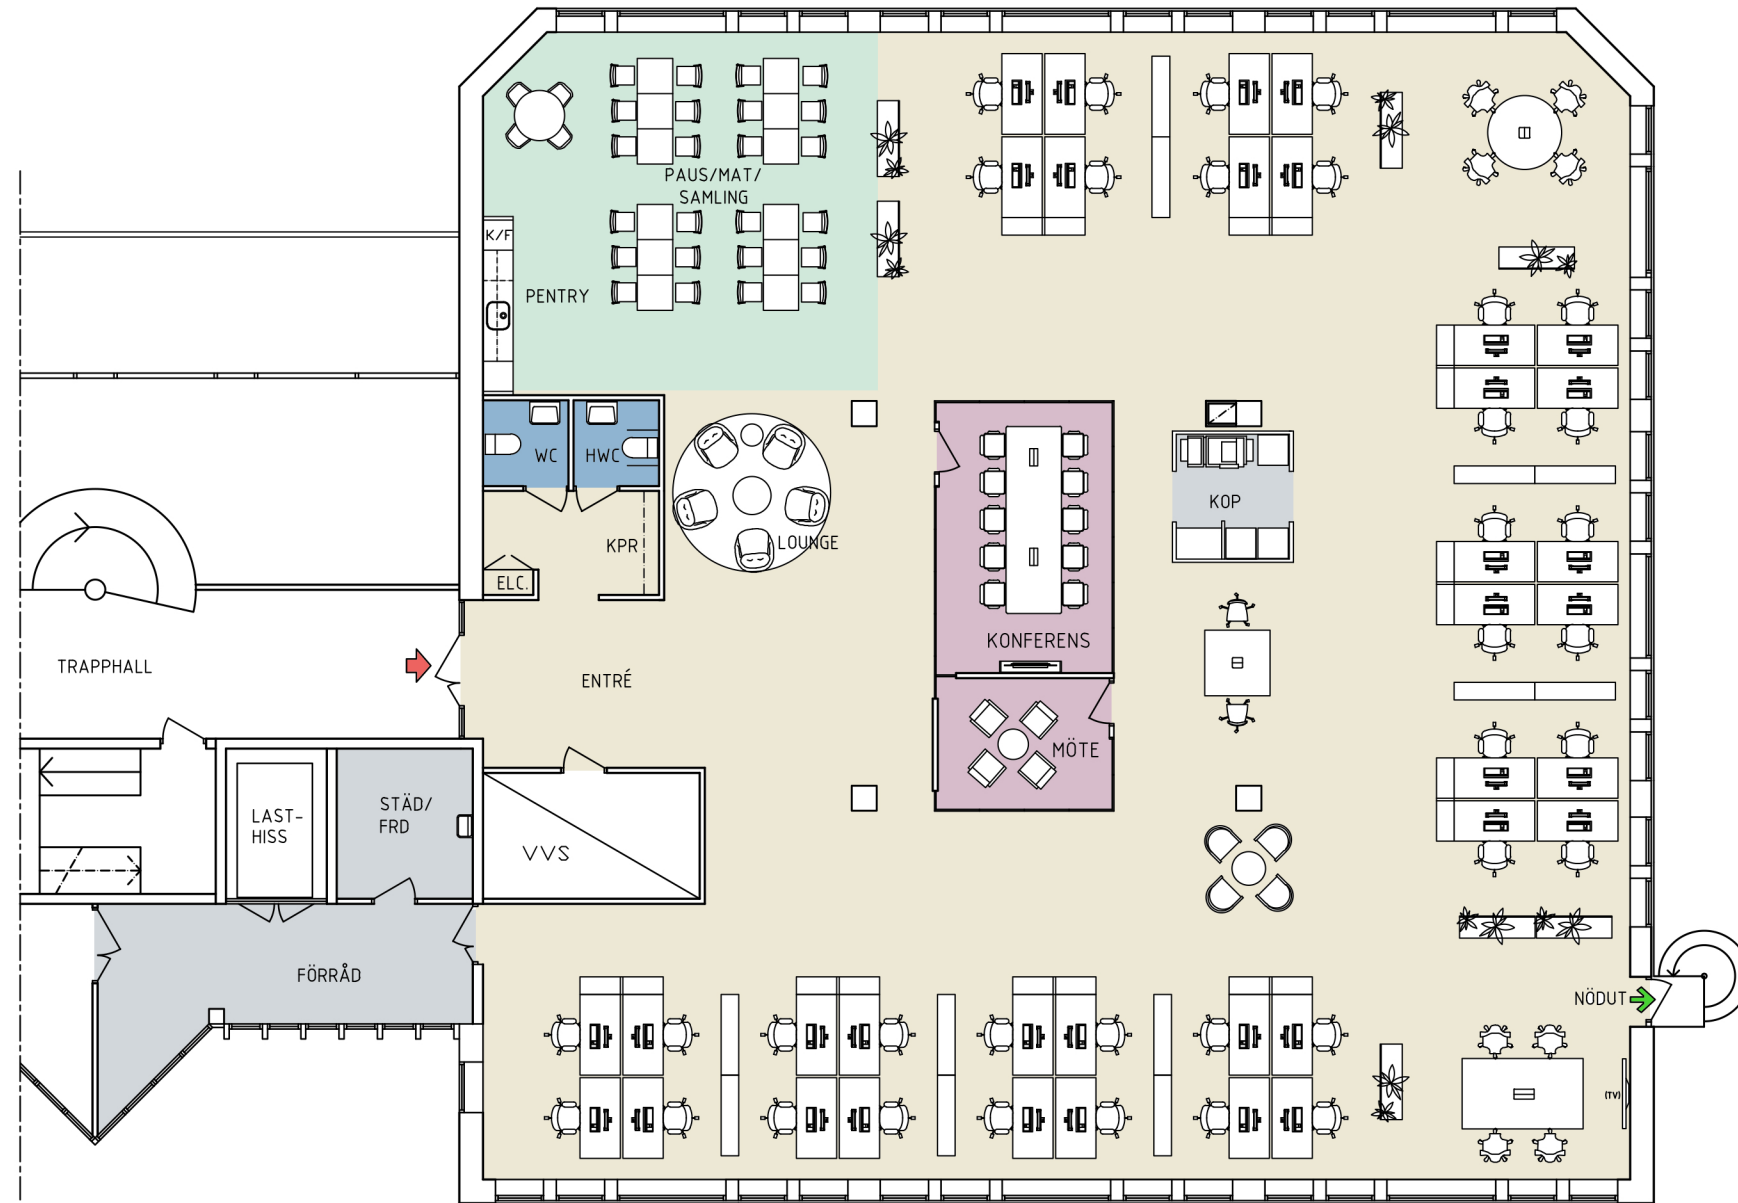

Kv. Hornafjord 1
 Borgarfjordsgatan 13, Kista
 Plan 6, Hus G
 Ca 535 kvm, Kontor

44 arbetsplatser

Arbetsplatser i öppet landskap 44

Arbetsplatser i tyst rum 0

Konferens (10P) 1

Mötesrum (4P) 1

Förråd/Städ 2

Kopiering 1

Pentry/Paus 1

WC 1

HWC 1

Kontorsyta 

Möte/Konferens 

Pentry/Pausyta 

Förråd/Teknik/Kop 

WC/HWC/Dusch 

SKALA 1:150-A3
 0 1 2 3 4 5 m