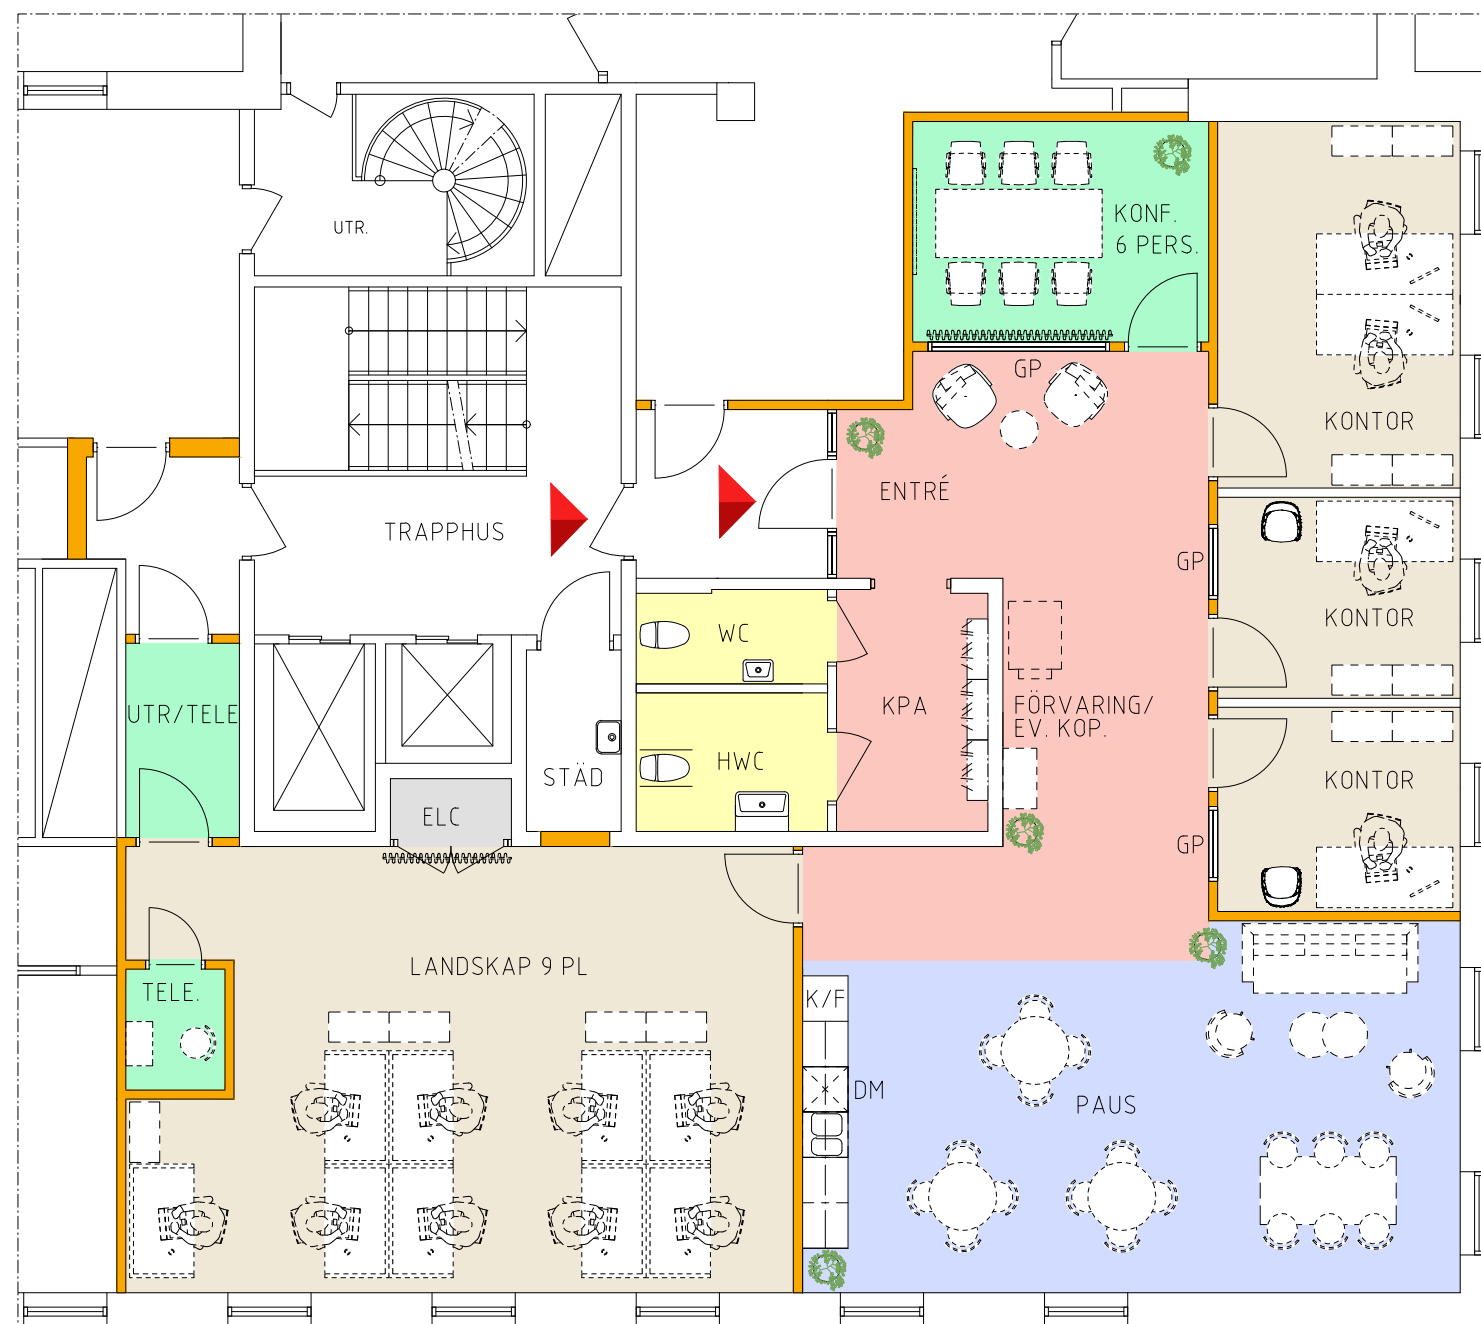

FÖRKLARINGAR:

-  NYA VÄGGAR
-  IGENSÄTTNING AV VÄGG
-  BEF. VÄGG
-  NY ÖPPNING I BEF. VÄGG

-  NY DÖRR
-  BEF. DÖRR

-  NY DÖRR MED GLAS

- GP NYTT GLASPARTI TYP FLEX GLASSLINE EL. LIKV.

INGEN BRAND- OCH ELLER
LJUDUTREDNING ÄR
UTFÖRD PÅ DENNA SKISS

ORIENTERINGSFIGUR
EJ SKALENLIG

VÅNING 5, 3TR

METER 1:100 A3