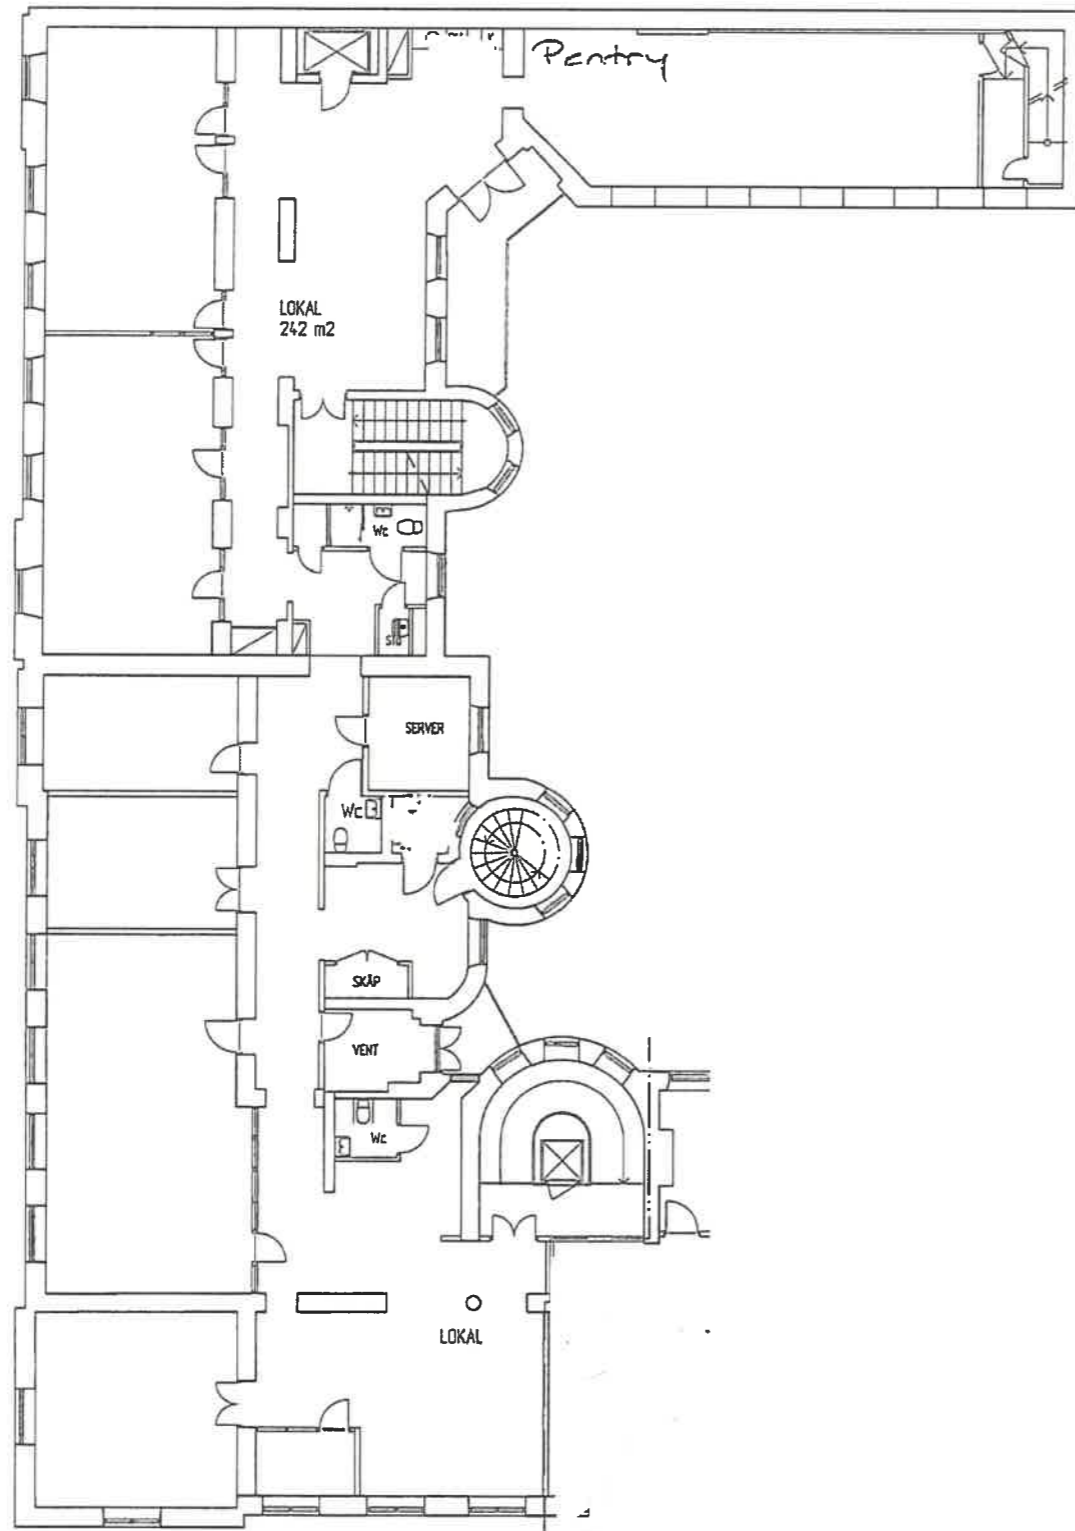

SKALA 1:200

CASTELLUM

**LOKAL
KUNGSGATAN 6**

KV KARL XV
HELSINGBORG
PLAN 3

PLAN 3 , DEL AV 1:200