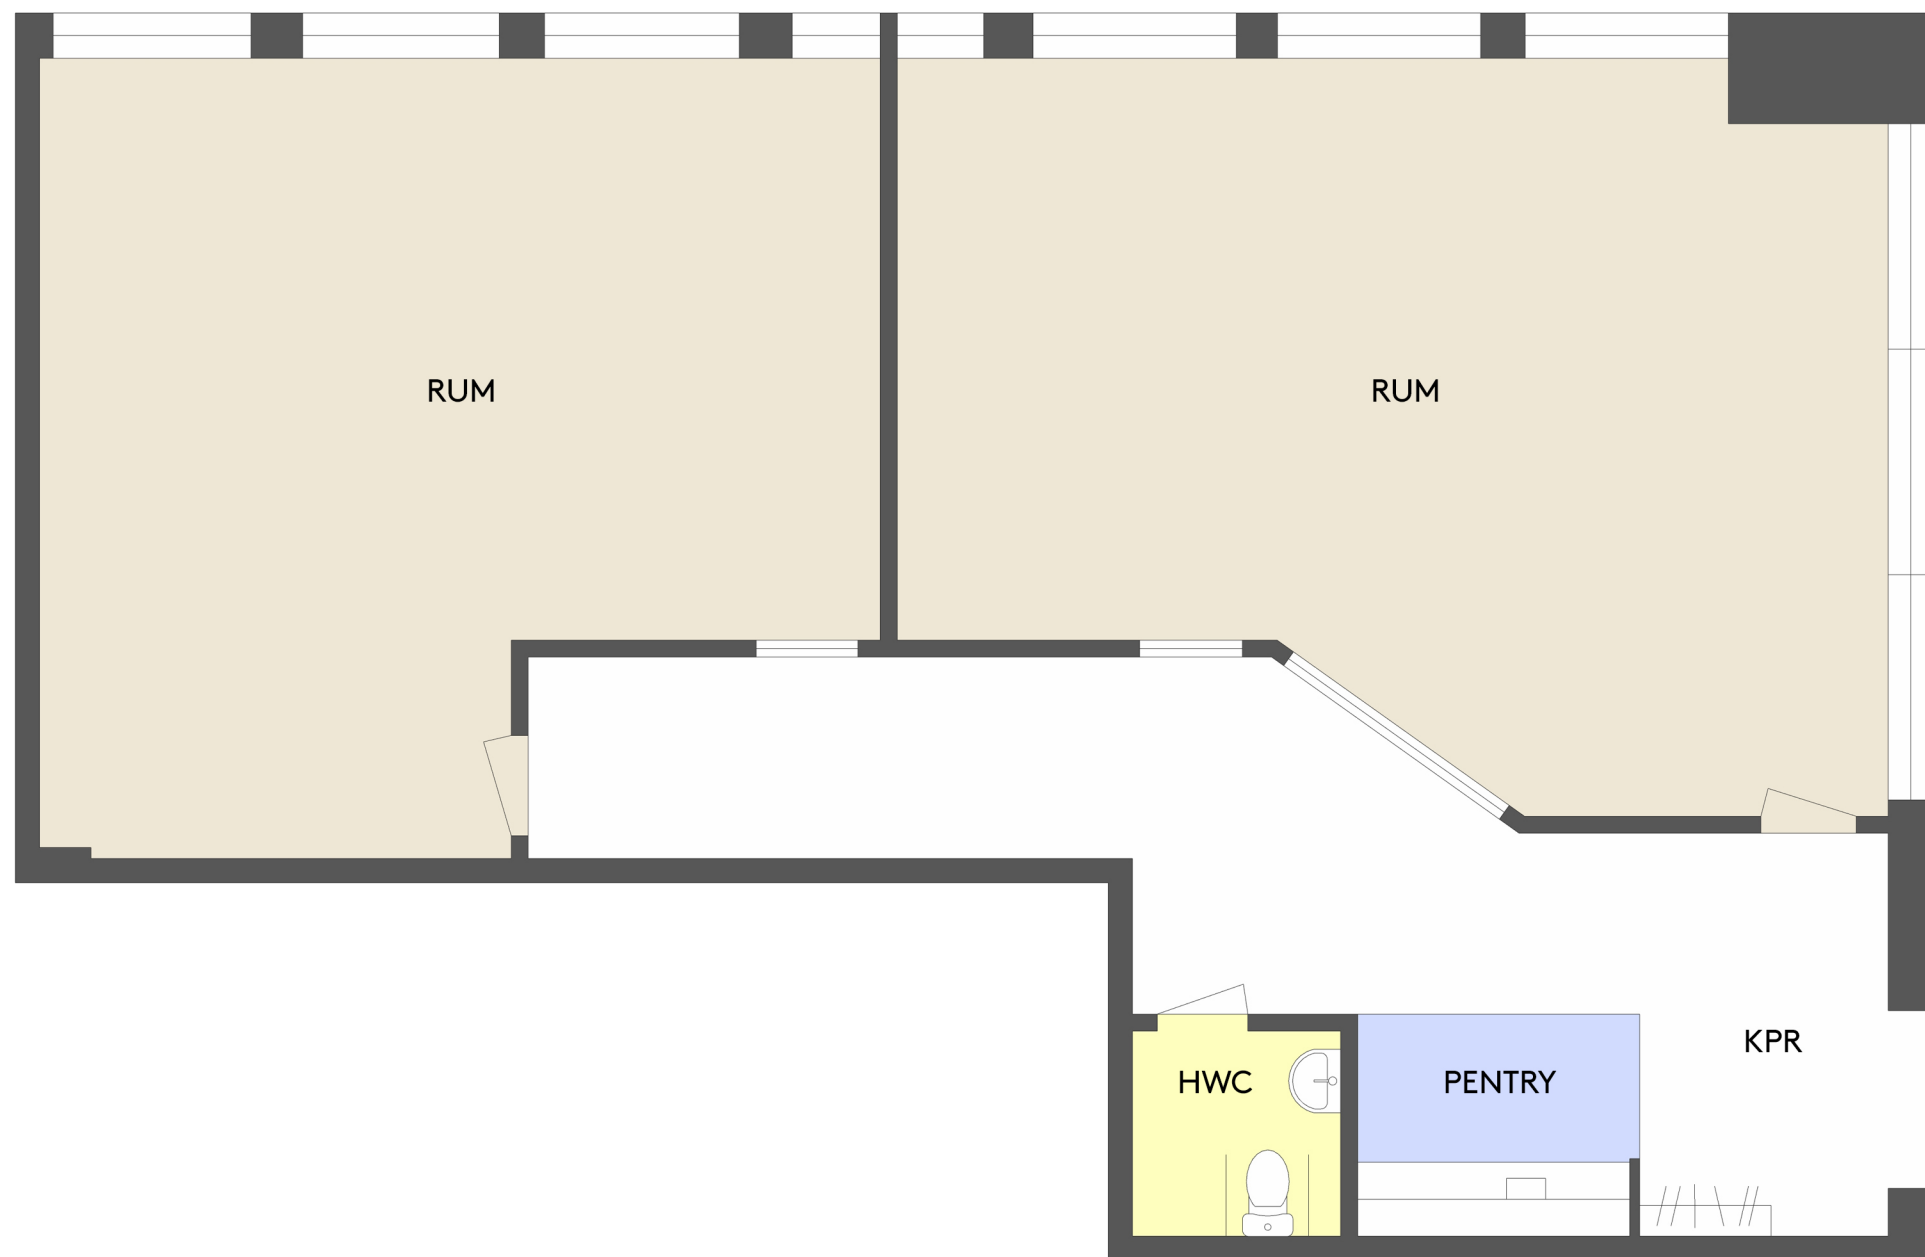

CASTELLUM

Adress: Norrby Långgata 18
Plan: Gatuplan
Yta: 141 kvm

-  Kontorsyta
-  Möte/Konferens/Samtal
-  Kök/Pentry
-  Allmänna utrymmen
-  Förråd/Teknik
-  WC/RWC/Städ/Dusch