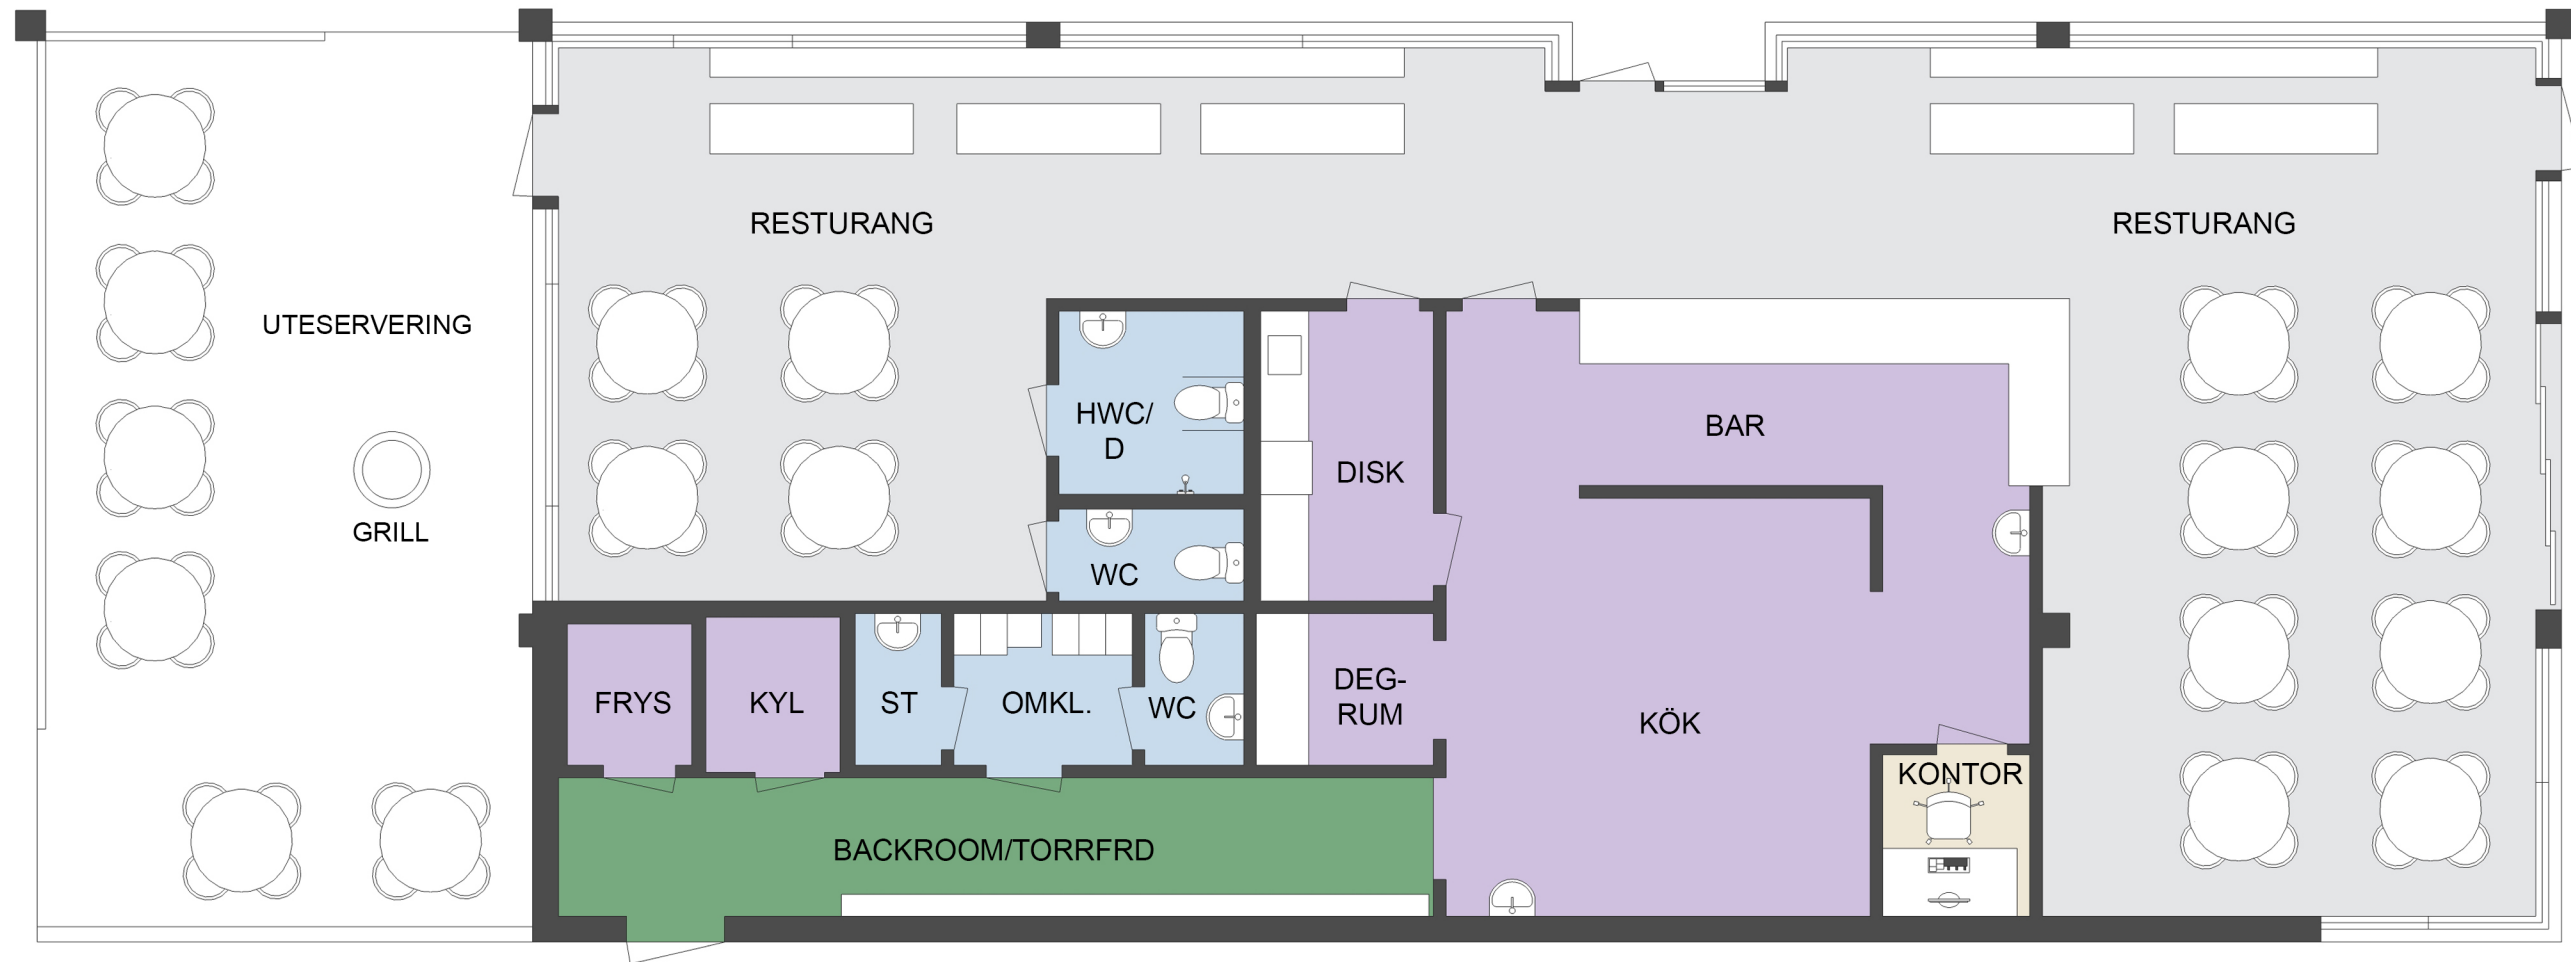

Adress: Västra esplanaden

Lokaltyp: Restaurang

-  Kontorsyta
-  Möte/Konferens/Samtal
-  Pentry
-  Allmänna ytor
-  WC/RWC/Städ/Dusch
-  Förråd/Teknik

Med reservation för avvikelser.  
Möbleringen är endast ett förslag och  
kanske inte är genomförbar i verkligheten.