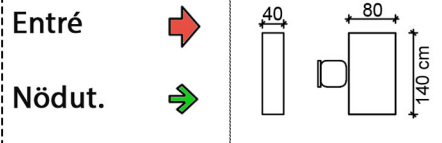

CASTELLUM

Kv. Stettin 5
Sehlstedtsгатan 4-6
Plan 4
Ca 187 kvm, Kontor

6-10 arbetsplatser

Konferensrum (10P)	1
Mötesrum (6P)	1
Samtalsrum (2P)	1
FRD/KOP	1
Pentry/Paus	1
WC	1
RWC/DU.	1
Städ	1

Kontorsyta	Light brown
Möte/Samtal	Light green
Pentry/Pausyta	Light blue
Förråd/Server/Kop	Light grey
WC/RWC/Städ	Light yellow