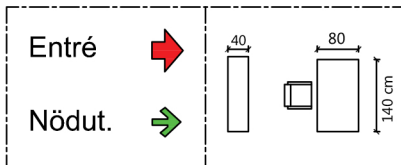

# CASTELLUM

Kv. Terminalen 2  
Esbogatan 14, Kista  
Plan 2  
Ca 443 kvm, Kontor

28-36 arbetsplatser	
Konferensrum (10-12P)	1
Mötesrum (4-6P)	4
Tele./Samtalsrum	3
FRD/KOP	1
Pentry/Paus	1
WC	3
RWC	1

Kontorsyta	Light beige
Möte/Samtal	Light green
Pentry/Pausyta	Light blue
FRD/Server/Kop	Light grey
WC/RWC/DU.	Light yellow