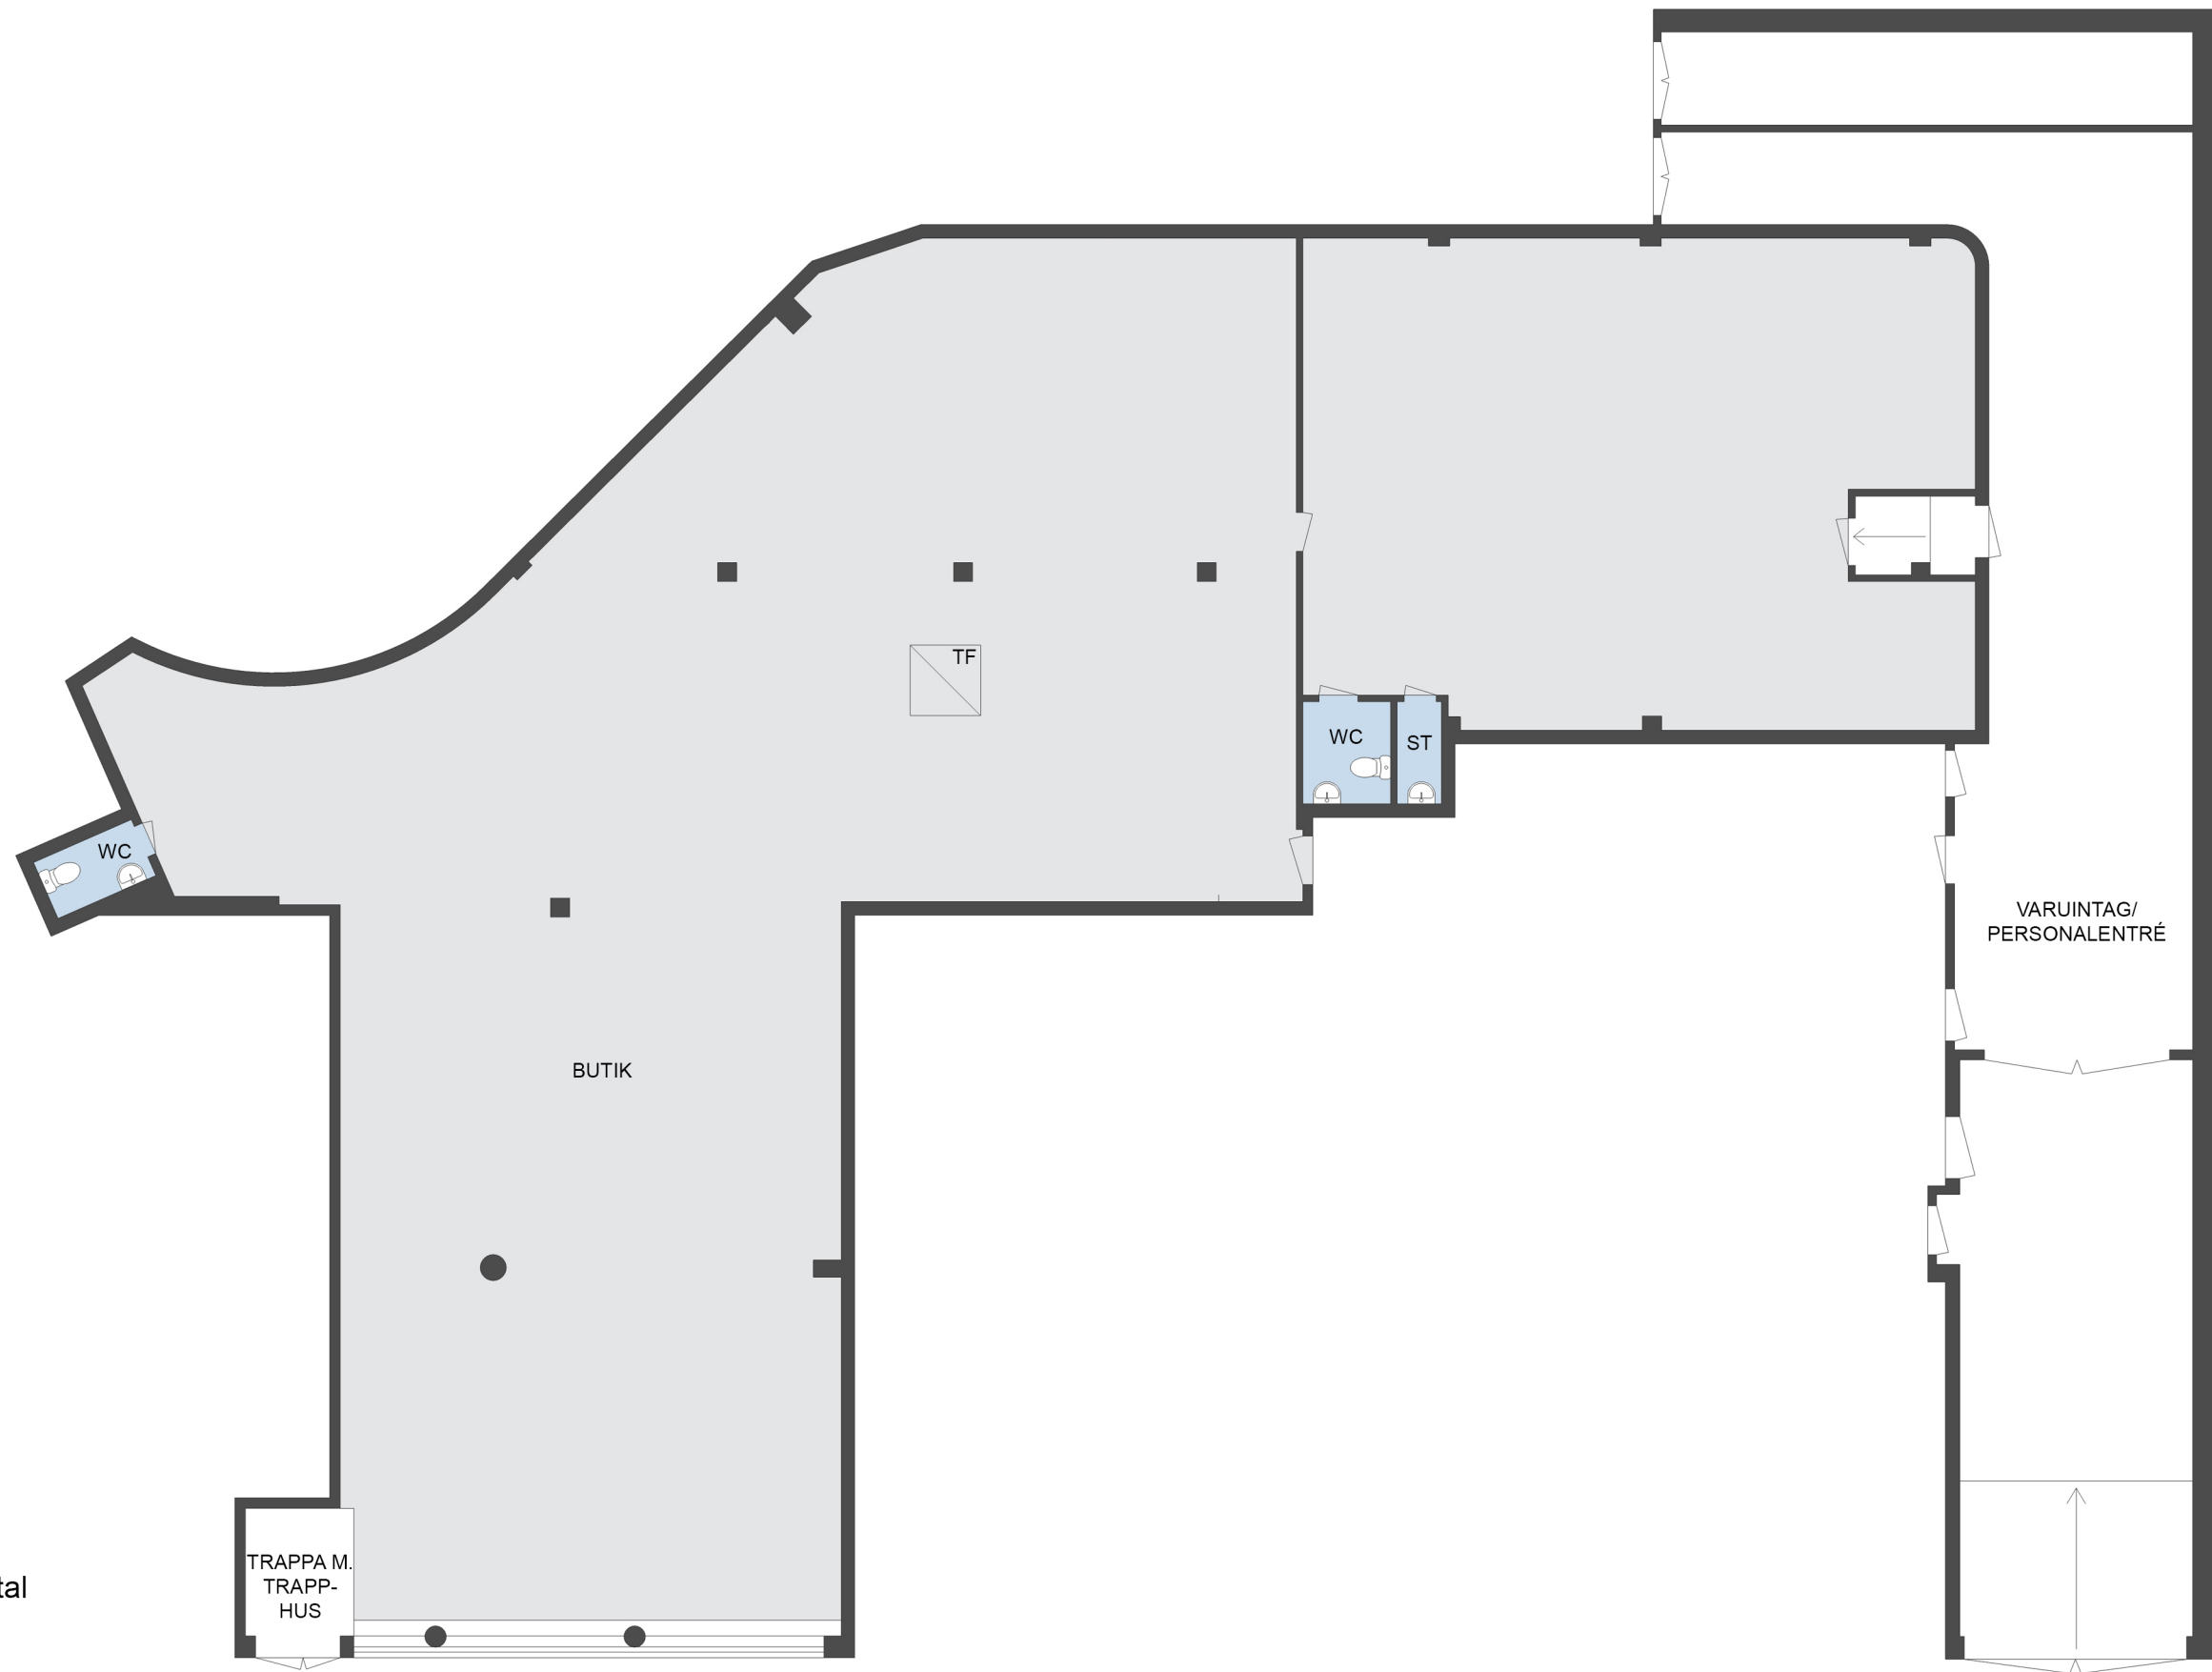

CASTELLUM

Adress: S:t Persgatan 98
Lokaltyp: Butik

- Kontorsyta
- Möte/Konferens/Samtal
- Pentry
- Allmänna ytor
- WC/RWC/Städ/Dusch
- Förråd/Teknik

Med reservation för avvikelser.
Eventuell möblering är endast ett förslag och
kanske inte är genomförbar i verkligheten.