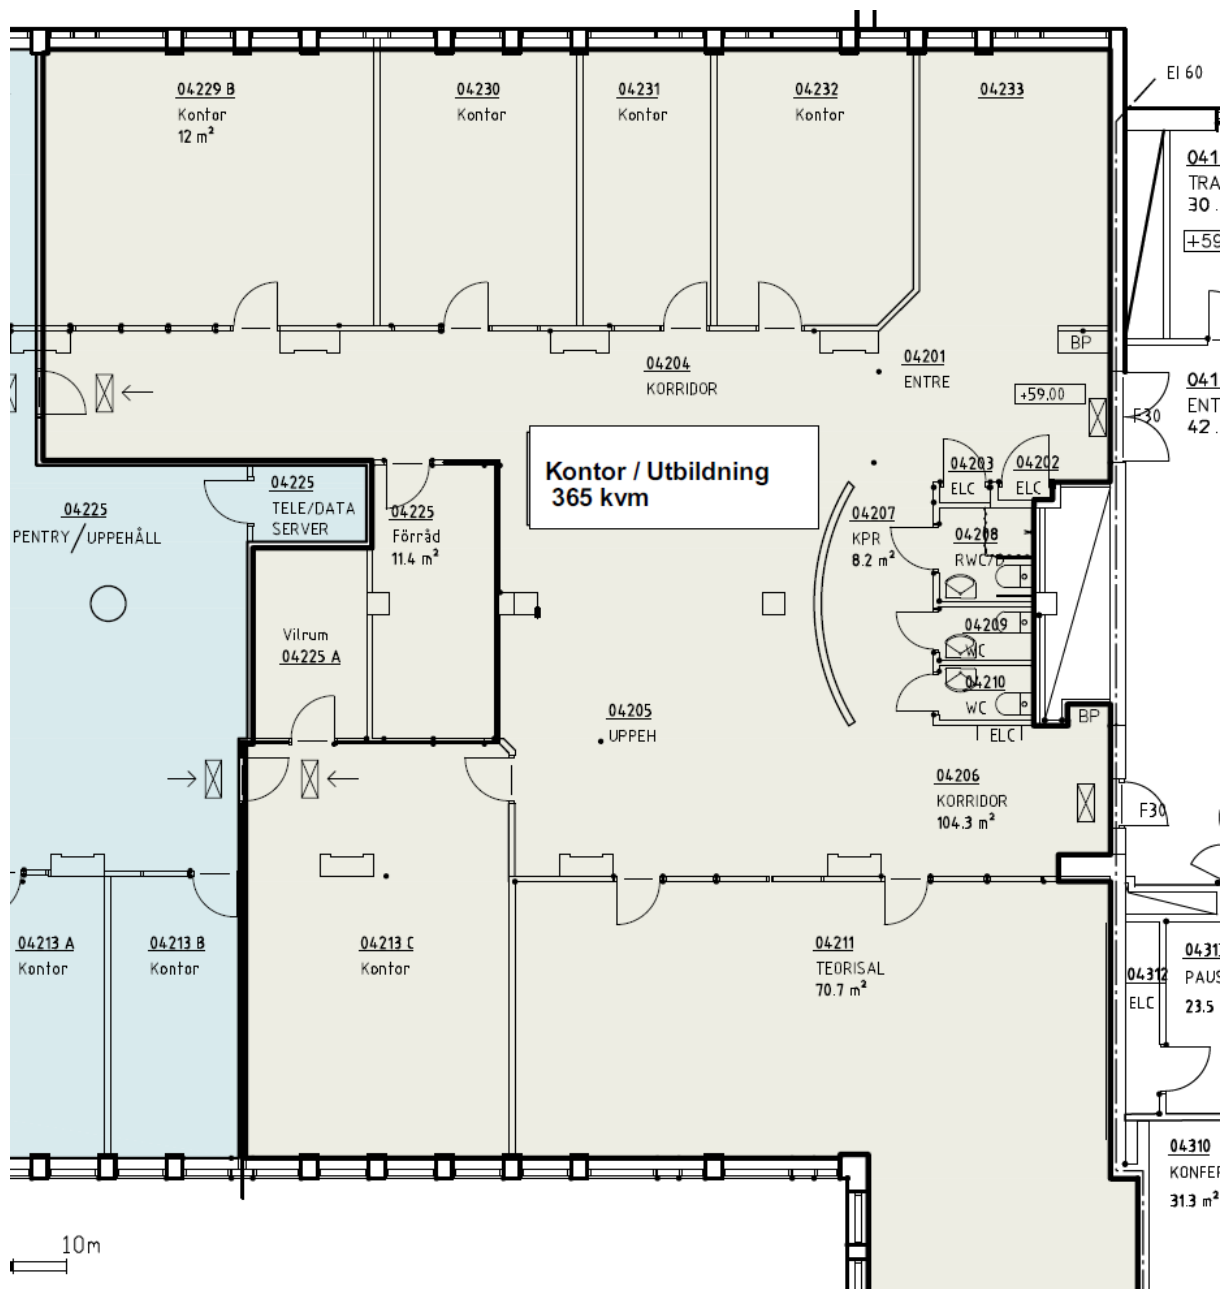

Lasarettvägen 7-17, Plan 4  
 365 kvm Kontor/Utbildning

ORIENTERINGSPLAN