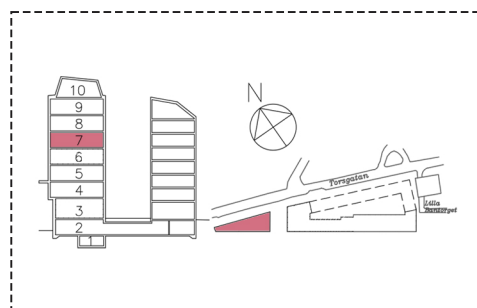

Kv. Klassföreståndaren 3
 Torsgatan 13
 Plan 7 (5 TR.)
 Ca 385 kvm, Kontor

SKALA 1:200-A4
 0 1 2 3 4 5 m

36 arbetsplatser

Öppet landskap	34		
Kontor	2	Kopiering/Teknik	1
Konferensrum (12-14P)	1	KK-rum	1
Mötesrum (4P)	2	WC	1
Samtalsrum (2-3P)	1	HWC	1
Pentry/Paus	1	Städ	1