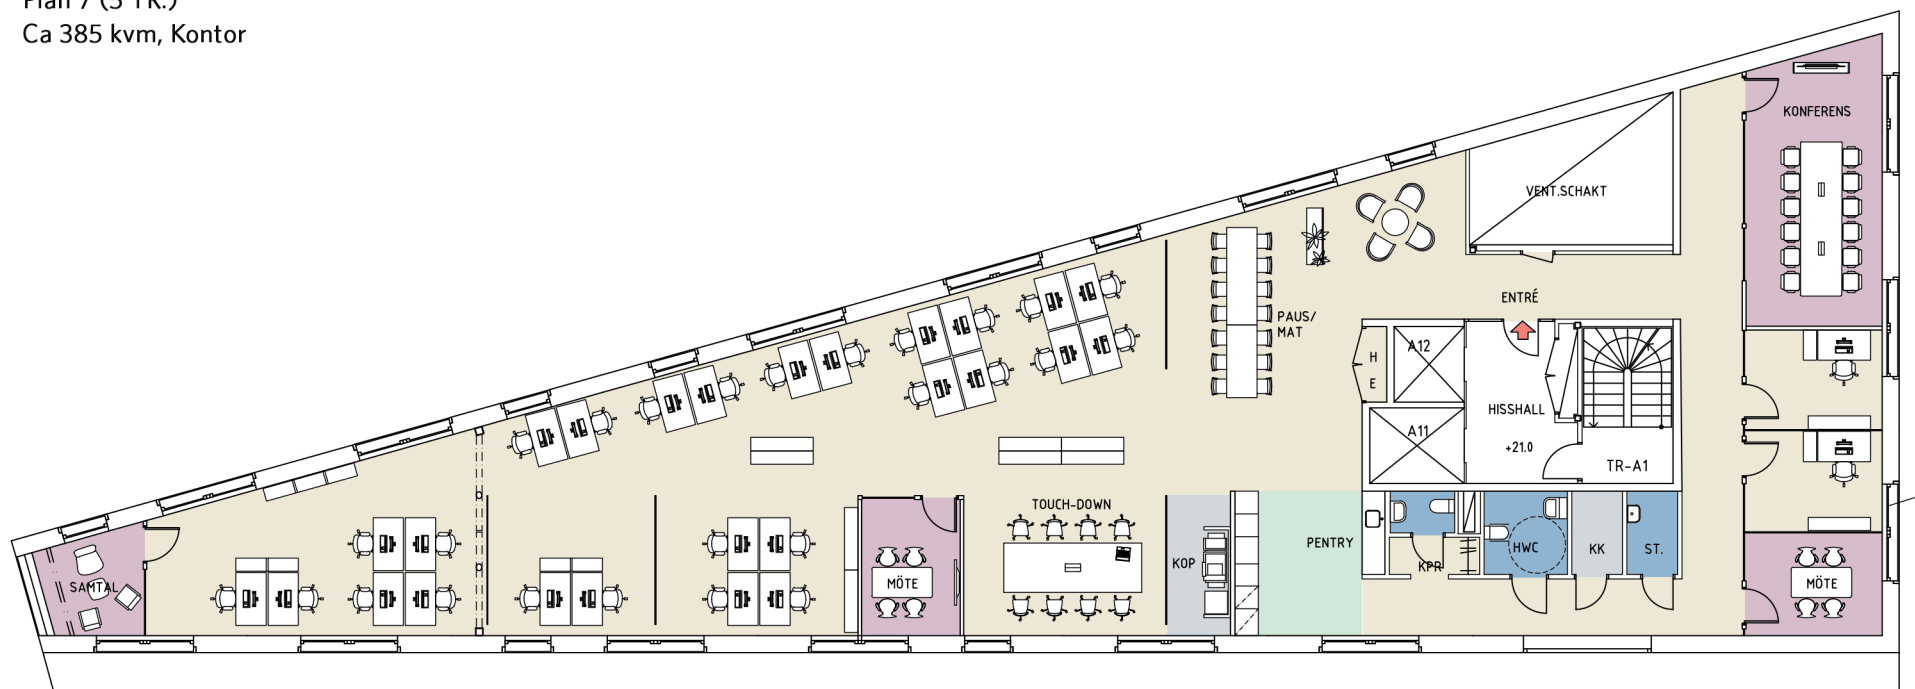

Kv. Klassföreståndaren 3
 Torsgatan 13
 Plan 7 (5 TR.)
 Ca 385 kvm, Kontor

SKALA 1:200-A4
 0 1 2 3 4 5 m

36 arbetsplatser

Öppet landskap	34		
Kontor	2	Kopiering/Teknik	1
Konferensrum (12-14P)	1	KK-rum	1
Mötesrum (4P)	2	WC	1
Samtalsrum (2-3P)	1	HWC	1
Pentry/Paus	1	Städ	1