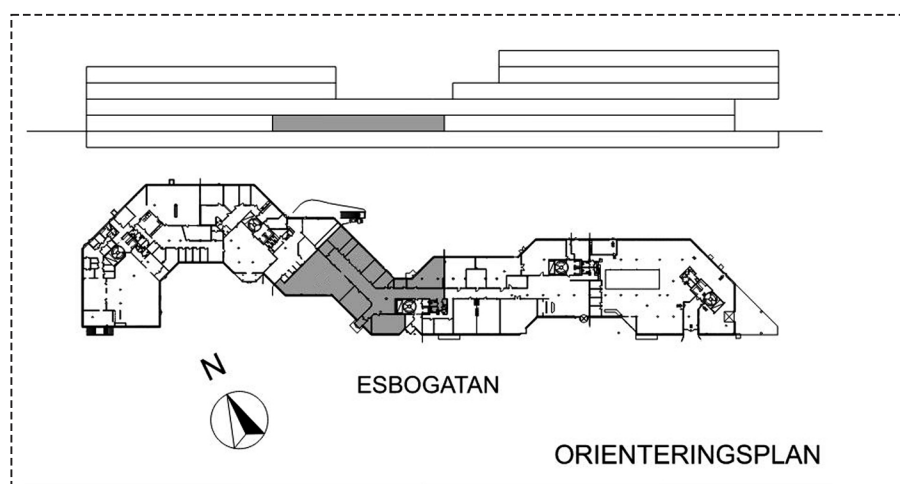

Kv. Terminalen 1
 Esbogatan 16, Kista
 Plan 1 (Entréplan)
 Ca 766 kvm, Kontor

SKALA 1:200-A3
 0 1 2 3 4 5 m

39 arbetsplatser

Öppet landskap	22	Förråd	2
Kontor	17	Server/Teknik	1
Konferens (16P)	1	WC	2
Mötesrum (8-10P)	1	RWC/Dusch	1
Verkstad/Lager	1	Städ	1
Pentry/Paus	1		