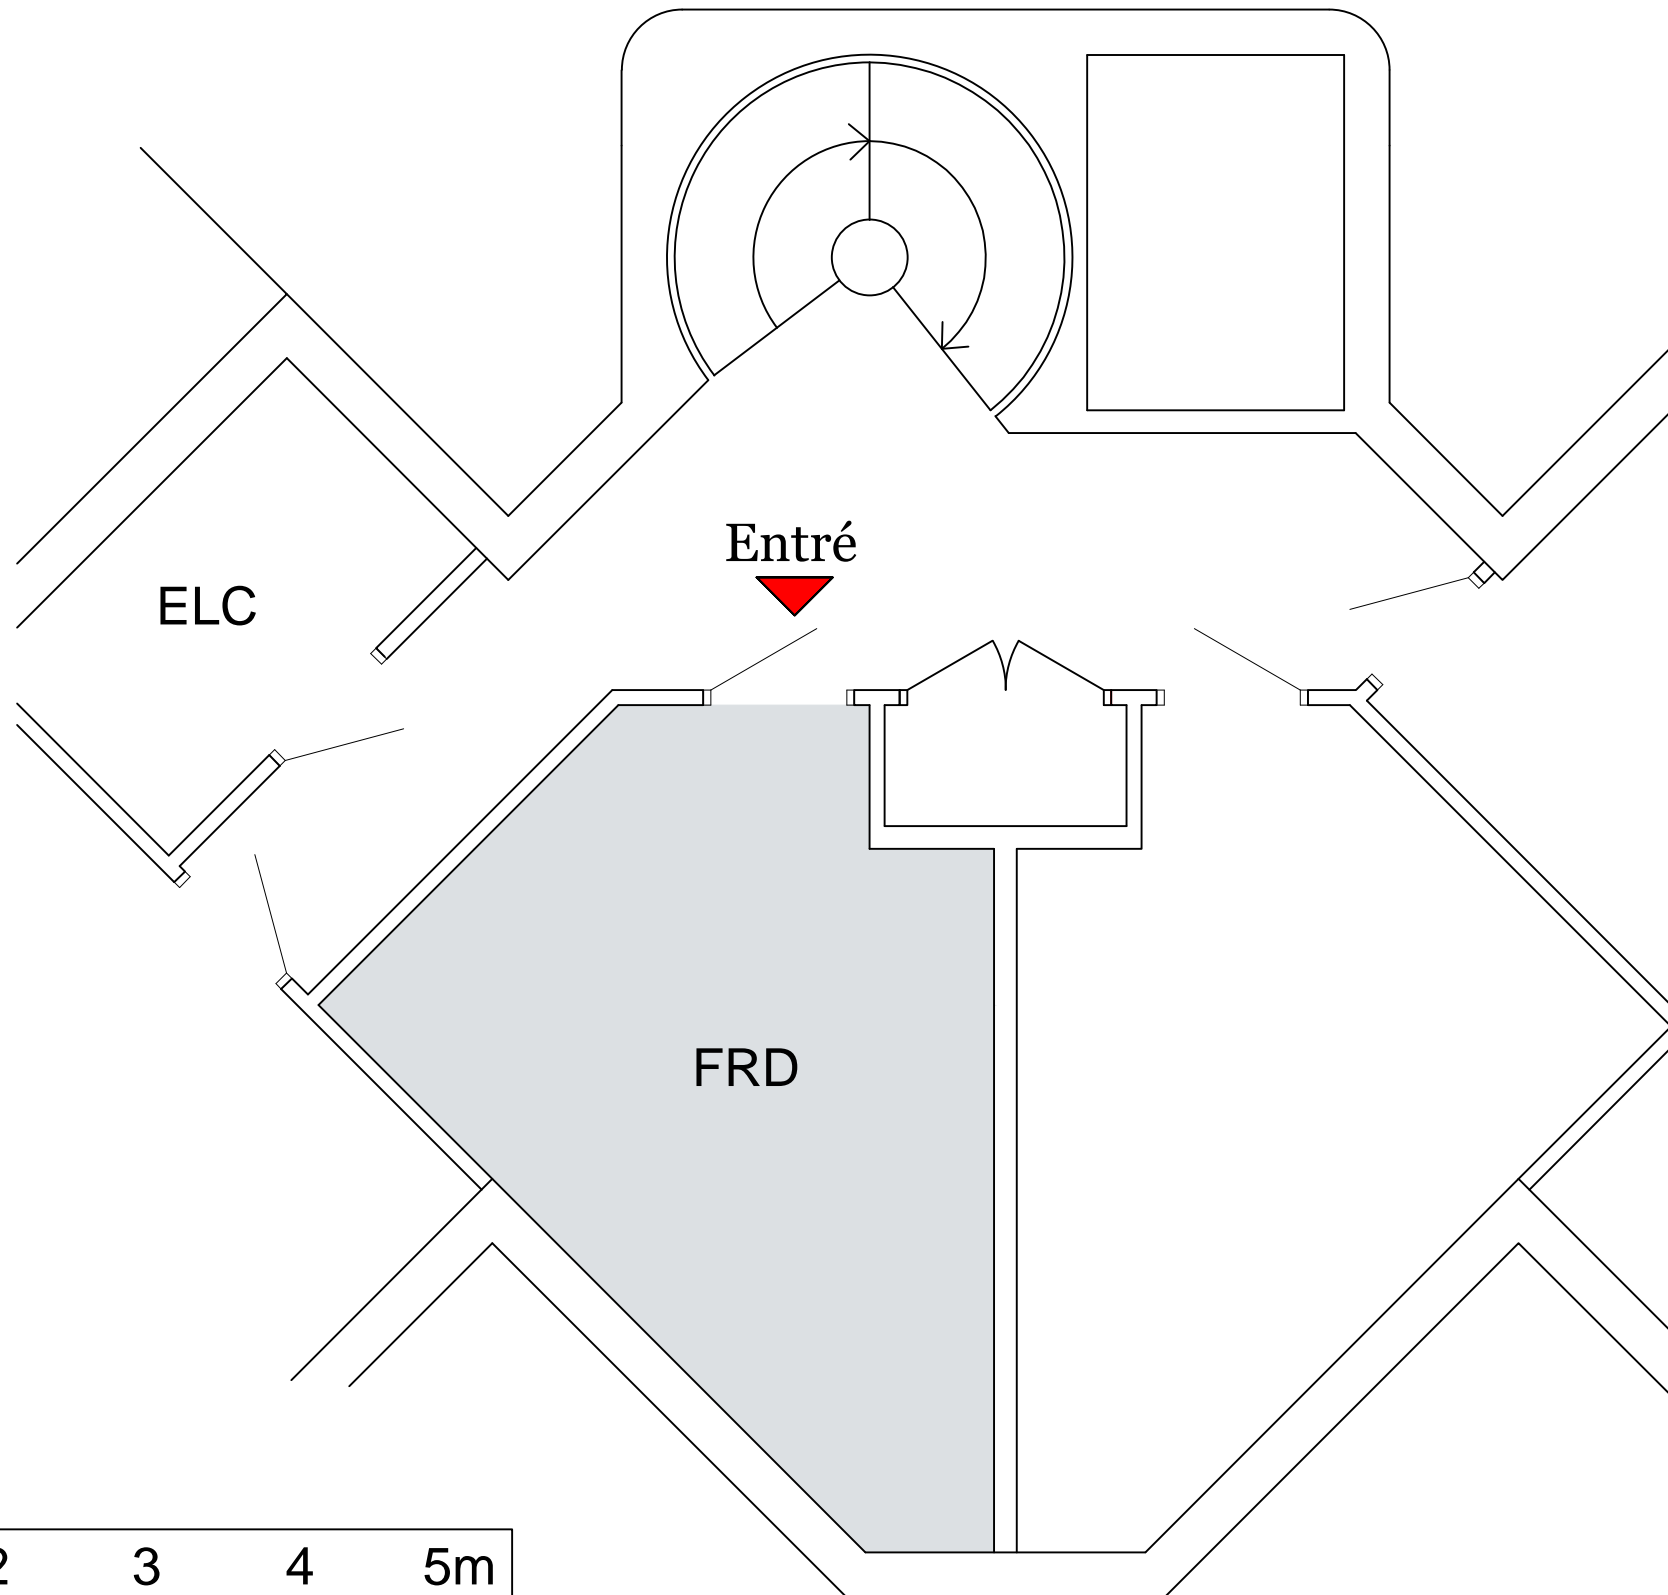

CASTELLUM

Djupdalsvägen 20-22
Ekstubben 23
plan KV, lager 14 m²

Reservation för måttavvikelser